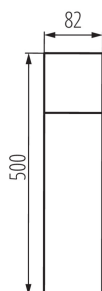

Градинско осветително тяло със сменяем източник на светлина

44IP

Външните осветителни тела Kanlux VADRA са предназначени за стенов монтаж (аплици) или върху солидна основа (стълбове). Осветителните тела Kanlux VADRA се характеризират със сменяеми източници на светлина, което Ви дава възможност да избирате цвета и интензивността на Вашата домашна светлина.

ОБЩИ ДАННИ:

Цвят: антрацитен

Място на монтаж: за монтаж върху основа

Място на приложение: на закрито и на открито

Минимално разстояние от осветявания обект: 0,2m

Сменяем източник на светлина: да

Източник на светлина включен в комплекта: не

Посока на светене на осветителното тяло: горна страна

Дължина [mm]: 82

Широчина [mm]: 82

Височина [mm]: 500

ТЕХНИЧЕСКИ ДАННИ:

Номинално напрежение [V]: 220-240 AC

Номинална честота [Hz]: 50/60

Максимална мощност [W]: max 11

Категория на защита от токов удар: I

Материал на дифузера: пластмаса

Източник на светлина: GLS/CFL/LED

Цокъл: E27

Обхват на околната температура, на която може да бъде изложен продуктът [°C]: -20÷35

Осветителното тяло е пригодено за източници на светлина от енергиен клас: A++,A+,A,B,C,D,E

Материал на корпуса: сплав на алуминий

Вид присъединение: клеморед с винтови клеми

Обхват на напречните сечения на използваните кабели [mm²]: 1,5÷2,5

Степен на защита IP: 44

ДОПЪЛНИТЕЛНА ИНФОРМАЦИЯ:

- Максимална височина на източника на светлина 110mm
- VADRA 21L-UP SE - осветително тяло с датчик за движение PIR