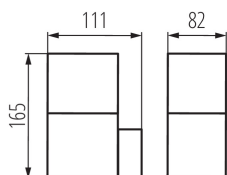

Градинско осветително тяло със сменяем източник на светлина

Външните осветителни тела Kanlux VADRA са предназначени за стенен монтаж (аплици) или върху солидна основа (стълбове). Осветителните тела Kanlux VADRA се характеризират със сменяеми източници на светлина, което Ви дава възможност да избирате цвета и интензивността на Вашата домашна светлина.

ОБЩИ ДАННИ:

Цвят: антрацитен

Място на монтаж: за настенен монтаж

Място на приложение: на закрито и на открито

Минимално разстояние от осветявания обект: 0,2m

Сменяем източник на светлина: да

Източник на светлина включен в комплекта: не

Посока на светене на осветителното тяло: горна страна

Дължина [mm]: 111

Широчина [mm]: 111

Височина [mm]: 82

ТЕХНИЧЕСКИ ДАННИ:

Номинално напрежение [V]: 220-240 AC

Номинална честота [Hz]: 50/60

Максимална мощност [W]: max 11

Категория на защита от токов удар: I

Материал на дифузера: пластмаса

Източник на светлина: GLS/CFL/LED

Цокъл: E27

Обхват на околната температура, на която може да бъде изложен продуктът [°C]: -20÷35

Осветителното тяло е пригодено за източници на светлина от енергиен клас: A++,A+,A,B,C,D,E

Материал на корпуса: сплав на алуминий

Вид присъединение: клеморед с винтови клеми

Обхват на напречните сечения на използваните кабели [mm²]: 1,5÷2,5

Степен на защита IP: 44

ДОПЪЛНИТЕЛНА ИНФОРМАЦИЯ:

- Максимална височина на източника на светлина 110mm
- VADRA 21L-UP SE - осветително тяло с датчик за движение PIR