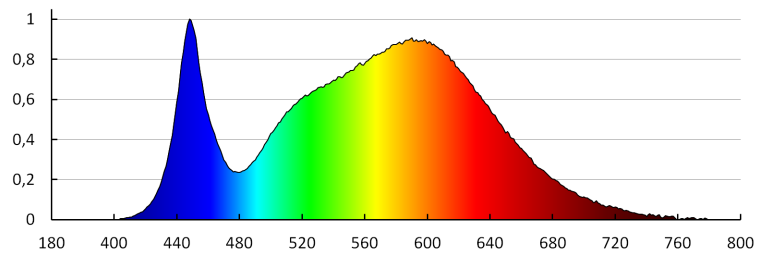

ДОПЪЛНИТЕЛНА ИНФОРМАЦИЯ:

- Регулиране на ъгъла на светене

KANLUX S.A. (kat 28993) REKA LED EL 7W-O-W / LDC (Polar)