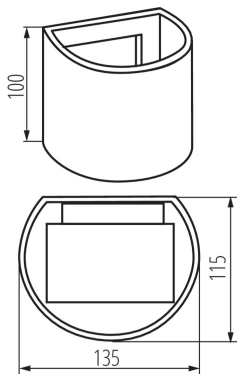

Фасадно осветително тяло

54IP

LED
technology

DESIGN
unique

Главното предимство на Kanlux REKA LED са използваните диоди, които не губят яркостта си по време на експлоатация. Визуално интересен е светлинният ефект, който лампата създава при включване, както и произволно регулиране на светлинния лъч с помощта на маскиращи клапи. Kanlux REKA LED може да се използва за фасадно осветление на сгради.

ОБЩИ ДАННИ:

Цвят: бял

Място на монтаж: за настенен монтаж

Място на приложение: на закрито и на открито

Минимално разстояние от осветявания обект: 0,5m

Възможност за използване с димер: не

Wykrywanie ruchu: не

Сменяем източник на светлина: не

Посока на светене на осветителното тяло: нагоре и надолу

Дължина [mm]: 135

Широчина [mm]: 115

Височина [mm]: 100

Интегриран LED източник на светлина: да

ТЕХНИЧЕСКИ ДАННИ:

Номинално напрежение [V]: 220-240 AC

Номинална честота [Hz]: 50/60

Максимална мощност [W]: 7

Категория на защита от токов удар: I

Вид диод: LED COB

Светлинен поток [lm]: max 510

Цвят на светлината: бяла

Цветова температура [K]: 4000

Устойчивост на цвета [SDCM]: ≤6

Индекс на цвето предаване Ra: ≥80

Експлоатационен срок на лампата [h]: 30000

Брой цикли вкл. / изкл.: ≥20000

Ъгъл на светене [°]: max 90

Обхват на околната температура, на която може да бъде изложен продуктът [°C]: -15÷35

Материал на корпуса: сплав на алуминий

Вид присъединение: клеморед с винтови клеми

Обхват на напречните сечения на използваните кабели [mm²]: 1

Комплектът на осветителното тяло обхваща LED лампи от енергиен клас: A++,A+,A