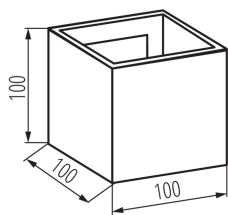

Фасадно осветително тяло

54IP

LED
technology

DESIGN
unique

Главното предимство на Kanlux REKA LED са използваните диоди, които не губят яркостта си по време на експлоатация. Визуално интересен е светлинният ефект, който лампата създава при включване, както и произволно регулиране на светлинния лъч с помощта на маскиращи клапи. Kanlux REKA LED може да се използва за фасадно осветление на сгради.

ОБЩИ ДАННИ:

Цвят: бял

Място на монтаж: за настенен монтаж

Място на приложение: на закрито и на открито

Минимално разстояние от осветявания обект: 0,5m

Възможност за използване с димер: не

Wykrywanie ruchu: не

Сменяем източник на светлина: не

Посока на светене на осветителното тяло: нагоре и надолу

Дължина [mm]: 100

Широчина [mm]: 100

Височина [mm]: 100

Интегриран LED източник на светлина: да

ТЕХНИЧЕСКИ ДАННИ:

Номинално напрежение [V]: 220-240 AC

Номинална честота [Hz]: 50/60

Максимална мощност [W]: 7

Категория на защита от токов удар: I

Вид диод: LED COB

Светлинен поток [lm]: max 500

Цвят на светлината: бяла

Цветова температура [K]: 4000

Устойчивост на цвета [SDCM]: ≤6

Индекс на цвето предаване Ra: ≥80

Експлоатационен срок на лампата [h]: 30000

Брой цикли вкл. / изкл.: ≥20000

Ъгъл на светене [°]: max 90

Обхват на околната температура, на която може да бъде изложен продуктът [°C]: -15÷35

Материал на корпуса: сплав на алуминий

Вид присъединение: клеморед с винтови клеми

Обхват на напречните сечения на използваните кабели [mm²]: 1

Комплектът на осветителното тяло обхваща LED лампи от енергиен клас: A++,A+,A