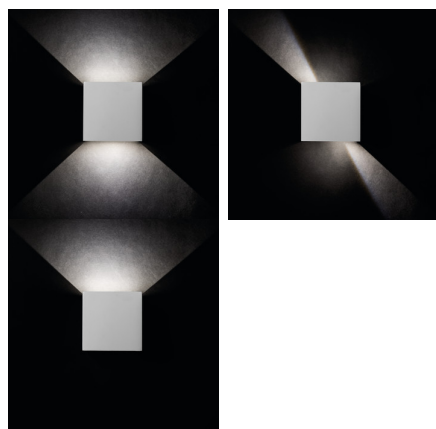

Фасадно осветително тяло

54IP

LED  
technology

DESIGN  
unique

Главното предимство на Kanlux REKA LED са използваните диоди, които не губят яркостта си по време на експлоатация. Визуално интересен е светлинният ефект, който лампата създава при включване, както и произволно регулиране на светлинния лъч с помощта на маскиращи клапи. Kanlux REKA LED може да се използва за фасадно осветление на сгради.

### ОБЩИ ДАННИ:

**Цвят:** бял

**Място на монтаж:** за настенен монтаж

**Място на приложение:** на закрито и на открито

**Минимално разстояние от осветявания обект:** 0,5m

**Възможност за използване с димер:** не

**Ъгъл на светене [°]:** max 90

**Обхват на околната температура, на която може да бъде изложен продуктът [°C]:** -15÷35

**Материал на корпуса:** сплав на алуминий

**Вид присъединение:** клеморед с винтови клеми