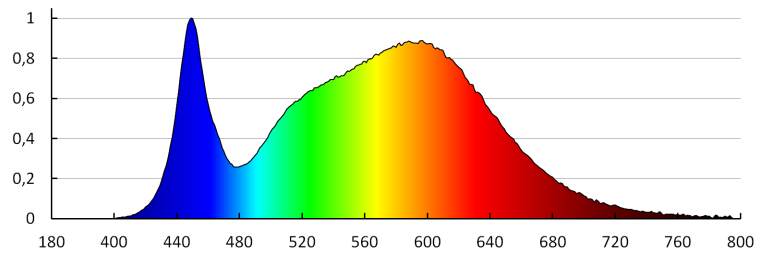

ДОПЪЛНИТЕЛНА ИНФОРМАЦИЯ:

- Регулиране на ъгъла на светене

KANLUX S.A. (kat 28990) REKA LED EL 7W-L-GR / LDC (Polar)