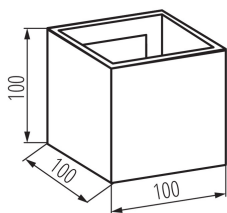

Фасадно осветително тяло

54IP

LED
technology

DESIGN
unique

Основното предимство на Kanlux REKA LED е визуално интересния светлинен ефект, който ще създадем чрез регулиране на ъгъла на светлинния лъч. С помощта на маскиращи клапани можем сами да променим ъгъла на падане на светлината - отгоре и отдолу на осветителя. Kanlux REKA LED може да се използва за вътрешно осветление, както и за изграждане на фасади, благодарение на защитата IP54 .

ОБЩИ ДАННИ:

Цвят: графитен

Място на монтаж: за настенен монтаж

Място на приложение: на закрито и на открито

Минимално разстояние от осветявания обект: 0,5m

Възможност за използване с димер: не

Wykrywanie ruchu: не

Сменяем източник на светлина: не

Посока на светене на осветителното тяло: нагоре и надолу

Дължина [mm]: 100

Широчина [mm]: 100

Височина [mm]: 100

Интегриран LED източник на светлина: да

ТЕХНИЧЕСКИ ДАННИ:

Номинално напрежение [V]: 220-240 AC

Номинална честота [Hz]: 50/60

Максимална мощност [W]: 7

Категория на защита от токов удар: I

Вид диод: LED COB

Светлинен поток [lm]: max 360

Цвят на светлината: бяла

Цветова температура [K]: 4000

Устойчивост на цвета [SDCM]: ≤6

Индекс на цвето предаване Ra: ≥80

Експлоатационен срок на лампата [h]: 30000

Брой цикли вкл. / изкл.: ≥20000

Ъгъл на светене [°]: max 90

Обхват на околната температура, на която може да бъде изложен продуктът [°C]: -15÷35

Материал на корпуса: сплав на алуминий

Вид присъединение: клеморед с винтови клеми

Обхват на напречните сечения на използваните кабели [mm²): 1

Комплектът на осветителното тяло обхваща LED лампи