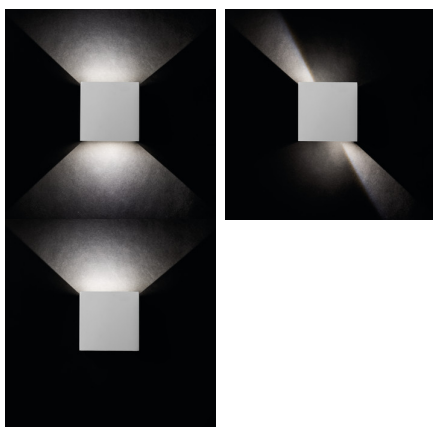

Фасадно осветително тяло

54IP

LED  
technology

DESIGN  
unique

Основното предимство на Kanlux REKA LED е визуално интересния светлинен ефект, който ще създадем чрез регулиране на ъгъла на светлинния лъч. С помощта на маскиращи клапани можем сами да променим ъгъла на падане на светлината - отгоре и отдолу на осветителя. Kanlux REKA LED може да се използва за вътрешно осветление, както и за изграждане на фасади, благодарение на защитата IP54 .

**Ъгъл на светене [°]:** max 90

**Обхват на околната температура, на която може да бъде изложен продуктът [°C]:** -15÷35

**Материал на корпуса:** сплав на алуминий

**Вид присъединение:** клеморед с винтови клеми