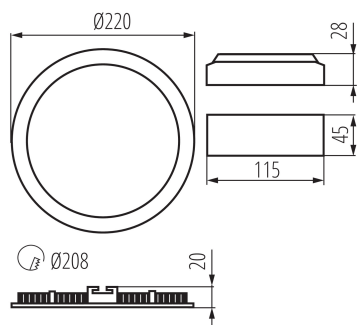

28934 ROUNDA V2LED18W-NW-W

Осветително тяло downlight