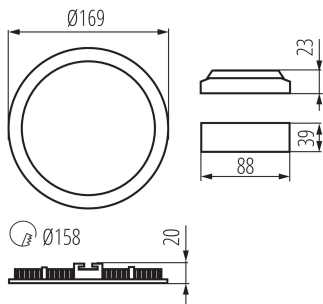

28931 ROUNDA V2LED12W-NW-W

Осветително тяло downlight