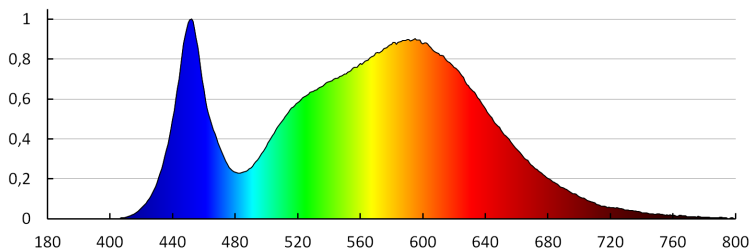

Материал на корпуса: сплав на алуминий
Вид присъединение: свободни краища на кабелите
Дължина на проводника [m]: 0.05
Напречно сечение на кабела [mm²]: 0.75
Време за загряване на лампата [s]: ≤1
Време за пускане на лампата [s]: ≤0,5
Степен на защита IP: 44/20