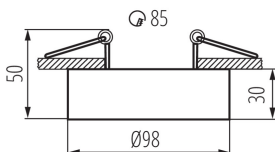

Пръстен на точково осветително тяло

Мини версия на осветителни тела BORD. Отлична алтернатива за хората, които искат да използват осветителните тела за открит монтаж върху окачени тавани, тъй като начинът на монтажа е същият като този на осветителните тела от тип луна. Допълнително предимство е възможността за регулиране на ъгъла на наклон на осветителните тела MINI BORD в обхват от 30°.

**Височина [mm]:** 50

**Диаметър [mm]:** 98

**Монтажен отвор [mm]:** Ø85

**Ъглова настройка на осветителното тяло:** в една ос

**Ъглова настройка на осветителното тяло [°]:** 30

**Степен на защита IP:** 20

Пръстен на точково осветително тяло