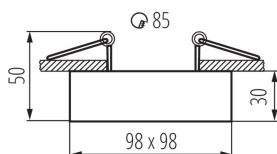

Пръстен на точково осветително тяло

MODERN
design

Мини версия на осветителни тела GORD. Отлична алтернатива за хората, които искат да използват осветителните тела за открит монтаж върху окачени тавани, тъй като начинът на монтажа е същият като този на осветителните тела от тип луна. Допълнително предимство е възможността за регулиране на ъгъла на наклон на осветителните тела MINI GORD в обхват от 30°.

ОБЩИ ДАННИ:

Цвят: черен

Необходимост от използване на самоекраниращи лампи: да

Място на монтаж: за вграждане в таван

Място на приложение: на закрито

Минимално разстояние от осветявания обект: 0,5m

декоративен пръстен без керамична фасунга: да

Сменяем източник на светлина: да

Продуктът не е подходящ за прикриване с термоизолационен материал: да

източник на светлина включен в комплекта: не

Дължина [mm]: 98

Широчина [mm]: 98

Височина [mm]: 50

Монтажен отвор [mm]: Ø85

ТЕХНИЧЕСКИ ДАННИ:

Номинално напрежение [V]: 12 AC; 12 DC; 220-240 AC

Максимална мощност [W]: max 35

Категория на защита от токов удар: II/III

Източник на светлина: MR16/PAR16

Цокъл: Gx5,3/GU10

Обхват на околната температура, на която може да бъде изложен продуктът [°C]: 5÷25

Осветителното тяло е пригодено за източници на светлина от енергиен клас: A++,A+,A,B,C,D,E

Материал на корпуса: сплав на алуминий, стомана

Ъглова настройка на осветителното тяло: в една ос

Ъглова настройка на осветителното тяло [°]: 30

Степен на защита IP: 20