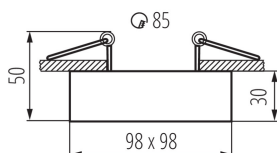

Пръстен на точково осветително тяло

MODERN
design

Мини версия на осветителни тела GORD. Отлична алтернатива за хората, които искат да използват осветителните тела за открит монтаж върху окачени тавани, тъй като начинът на монтажа е същият като този на осветителните тела от тип луна. Допълнително предимство е възможността за регулиране на ъгъла на наклон на осветителните тела MINI GORD в обхват от 30°.

ОБЩИ ДАННИ:

Цвят: бял

Необходимост от използване на самоекраниращи лампи: да

Място на монтаж: за вграждане в таван

Място на приложение: на закрито

Минимално разстояние от осветявания обект: 0,5m

декоративен пръстен без керамична фасунга: да

Сменяем източник на светлина: да

Продуктът не е подходящ за прикриване с термоизолационен материал: да

източник на светлина включен в комплекта: не

Дължина [mm]: 98

Широчина [mm]: 98

Височина [mm]: 50

Монтажен отвор [mm]: Ø85

ТЕХНИЧЕСКИ ДАННИ:

Номинално напрежение [V]: 12 AC; 12 DC; 220-240 AC

Максимална мощност [W]: max 35

Категория на защита от токов удар: II/III

Източник на светлина: MR16/PAR16

Цокъл: Gx5,3/GU10

Обхват на околната температура, на която може да бъде изложен продуктът [°C]: 5÷25

Осветителното тяло е пригодено за източници на светлина от енергиен клас: A++,A+,A,B,C,D,E

Материал на корпуса: сплав на алуминий, стомана

Ъглова настройка на осветителното тяло: в една ос

Ъглова настройка на осветителното тяло [°]: 30

Степен на защита IP: 20