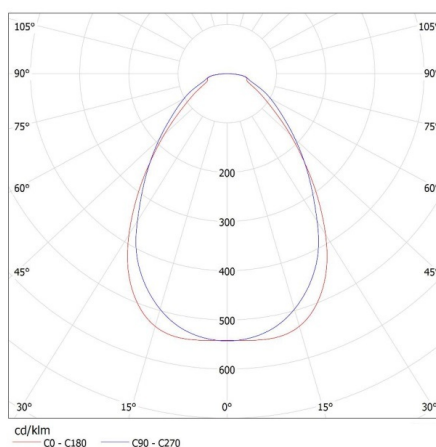

KANLUX S.A. (kat 28002) BRAVO PU36W6060NW W / LDC (Polar)

АКСЕСОАРИ

28502

CLIPS BRAVO S/P 60-62

Монтажен държач, служи за вграждане на осветителни тела BRAVO 6060/6262 в окачен таван от гипсокартон, 4 бр. в комплекта (28502)

28503

CLIPS BRAVO S/P 12030

Монтажен държач, служи за вграждане на осветителни тела BRAVO 12030 в окачен таван от гипсокартон, 6 бр. в комплекта (28503)

28505

SPN BRAVO S/P 12030

Универсално стамено въже за окачване на осветителни тела 6 бр. в комплекта (28505)