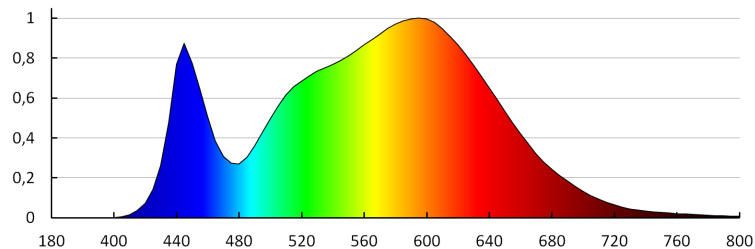

LED панел за скрит монтаж без включено захранване