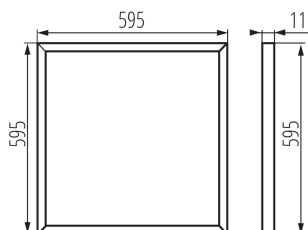

28002 BRAVO PU36W6060NW W

LED панел за скрит монтаж без включено захранване

5905339280022

Панелите Kanlux BRAVO P/PU са специално подбрани компоненти за още по-голямо удоволствие от тяхното използване. Алуминиева рамка, специално подбрани диоди LED, рефлектор и дифузер, разпръскващ светлината, това са само част от предимствата на панелите Kanlux BRAVO LED P/PU. Друго тяхно предимство е светлинната им ефикасност (120lm/W). Панелите Kanlux BRAVO LED не притежават адаптер в комплекта.

ОБЩИ ДАННИ:

Цвят: бял

Място на монтаж: за вграждане в таван

Място на приложение: на закрито

Минимално разстояние от осветявания обект: 0,5m

Продуктът не е подходящ за прикриване с термоизолационен материал: да

Захранващо устройство, включено в комплекта: не

Driver [index]: 28025

Дължина [mm]: 595

Широчина [mm]: 595

Височина [mm]: 11

Интегриран LED източник на светлина: да

ТЕХНИЧЕСКИ ДАННИ:

Захранващ ток [mA]: 800

Максимална мощност [W]: 36

Категория на защита от токов удар: III

Материал на дифузера: пластмаса

Вид диод: LED SMD

Светлинен поток на осветителното тяло [lm]: 4320

Полезния светлинен поток на светлинния източник Fuse [LM]: 2 x 2700

Полезния светлинен поток на светлинния източник Fuse [LM]: в сфера

Цвят на светлината: бяла

Корелираната цветна температура [K]: 4000

Устойчивост на цвета в елипсите на Макадам: ≤ 6

Индекс на цвето предаване: 80

Експлоатационен срок на лампата [h]: 30000

Коефициент на запазване на светлинния поток на лампата след изтичане на номиналния срок на експлоатация: L70B50

Брой цикли вкл. / изкл.: ≥ 15000