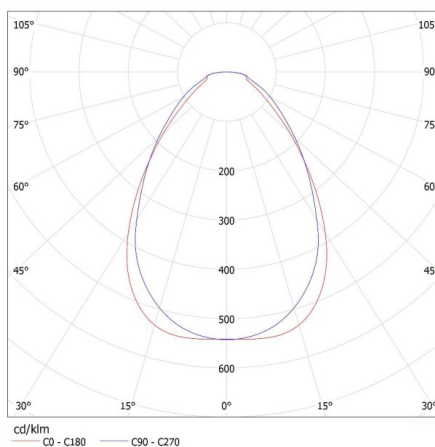

KANLUX S.A. (kat 28002) BRAVO PU36W6060NW W / LDC (Polar)