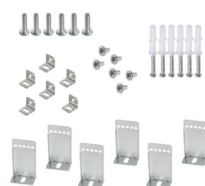

28502 CLIPS BRAVO S/P 60-62

Монтажен държач, служи за вграждане на осветителни тела BRAVO 6060/6262 в окачен таван от гипсокартон, 4 бр. в комплекта (28502)

28503 CLIPS BRAVO S/P 12030

Монтажен държач, служи за вграждане на осветителни тела BRAVO 12030 в окачен таван от гипсокартон, 6 бр. в комплекта (28503)

28505 SPN BRAVO S/P 12030

Универсално стаманено въже за окачване на осветителни тела 6 бр. в комплекта (28505)

28504 SPN BRAVO S/P 60-62

Универсално стаманено въже за окачване на осветителни тела 4бр. в комплекта (28504)

28500 BRAVO S/P GRIP 60-62

Монтажна стойка NT 4 бр. в комплекта (28500)

28501 BRAVO S/P GRIP 12030

Монтажна стойка NT 6 бр. в комплекта (28501)

28002 BRAVO PU36W6060NW W

LED панел за скрит монтаж

27613 ADTR 6060 W