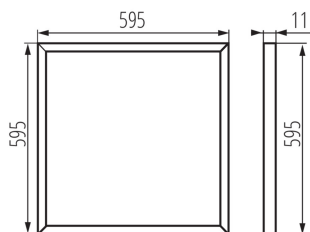

LED панел за скрит монтаж

Панелите Kanlux BRAVO P/PU са специално подбрани компоненти за още по-голямо удоволствие от тяхното използване. Алуминиева рамка, специално подбрани диоди LED, рефлектор и дифузер, разпръскващ светлината, това са само част от предимствата на панелите Kanlux BRAVO LED P/PU. Друго тяхно предимство е светлинната им ефикасност (120lm/W). Панелите Kanlux BRAVO LED не притежават адаптер в комплекта.

ОБЩИ ДАННИ:

Цвят: бял

Място на монтаж: за вграждане в таван

Място на приложение: на закрито

Минимално разстояние от осветявания обект: 0,5m

Сменяем източник на светлина: не

Продуктът не е подходящ за прикриване с термоизолационен материал: да

Захранващо устройство, включено в комплекта: не

Дължина [mm]: 595

Широчина [mm]: 595

Височина [mm]: 11

Дължина на проводника [m]: 0.05

Интегриран LED източник на светлина: да

ТЕХНИЧЕСКИ ДАННИ:

Захранващ ток [mA]: 800

Максимална мощност [W]: 36

Категория на защита от токов удар: III

Материал на дифузера: пластмаса

Вид диод: LED SMD

Светлинен поток [lm]: 4320

Цвят на светлината: бяла

Цветова температура [K]: 4000

Устойчивост на цвета [SDCM]: ≤6

Индекс на цвето предаване Ra: ≥80

Експлоатационен срок на лампата [h]: 30000

Коефициент на запазване на светлинния поток на лампата след изтичане на номиналния срок на експлоатация: L70B50

Брой цикли вкл. / изкл.: ≥15000

Ъгъл на светене [°]: 110

Светлинна ефективност на лампата [lm/W]: 120

Обхват на околната температура, на която може да бъде изложен продуктът [°C]: 5÷25

Материал на корпуса: стомана