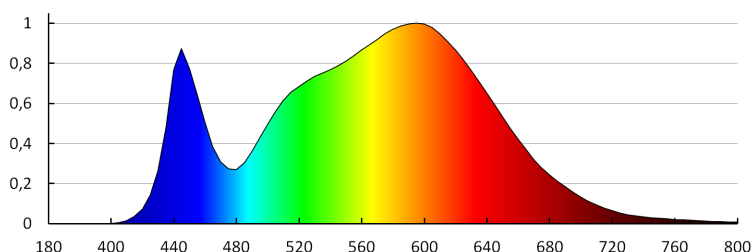

ДОПЪЛНИТЕЛНА ИНФОРМАЦИЯ:

- 5-годишна Гаранция при спазване на гаранционните условия, достъпни в уебсайта
- За правилната работа се изисква използването на съответно захранващо устройство за LED, достъпно в офертата на KANLUX
- LED панел без захранващо устройство в комплекта.
- Продуктът с код 28024 е предназначен за алтернативен размер на таванни системи (625mmx625mm)

KANLUX S.A. (kat 28002) BRAVO PU36W6060NW W / LDC (Polar)