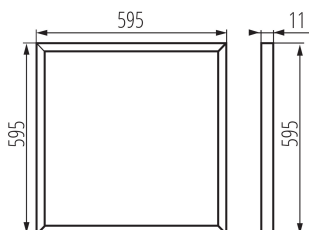

ПАРАМЕТРИ НА ПРОДУКТА:

Цвят: бял

Място на монтаж: за вграждане в таван

Място на приложение: на закрито

Минимално разстояние от осветявания обект: 0,5m

Продуктът не е подходящ за прикриване с

термоизолационен материал: да

Захранващо устройство, включено в комплекта: не

Driver [index]: 28025

Дължина [mm]: 595

Широчина [mm]: 595

Височина [mm]: 11

Интегриран LED източник на светлина: да

Захранващ ток [mA]: 800

Максимална мощност [W]: 36

Категория на защита от токов удар: III

Материал на дифузера: пластмаса

Вид диод: LED SMD

Светлинен поток на осветителното тяло [lm]: 4320

Цвят на светлината: бяла

Експлоатационен срок на лампата [h]: 30000

Коефициент на запазване на светлинния поток на лампата

след изтичане на номиналния срок на експлоатация:

L70B50

Брой цикли вкл. / изкл.: ≥ 15000

Ъгъл на светене [°]: 110

Обхват на околната температура, на която може да бъде

изложен продуктът [°C]: 5÷25

Материал на корпуса: стомана

Материал на панела/на рамката: сплав на алуминий

Вид присъединение: przewód zakończony wtyczką - DC

Вид проводник: H03VVH2-F

Дължина на проводника [m]: 0.05

Напречно сечение на кабела [mm²]: 0,5