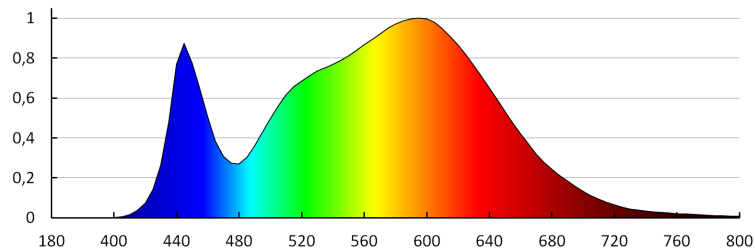

28002 BRAVO PU36W6060NW W

LED панел за скрит монтаж без включено захранване