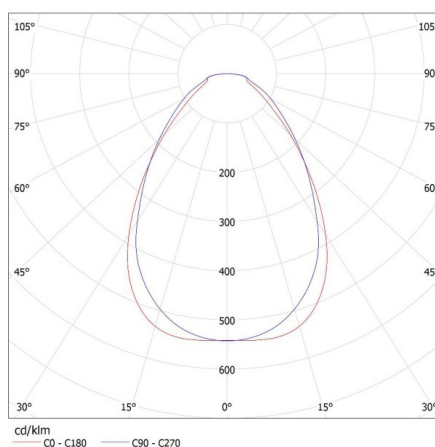

KANLUX S.A. (kat 28002) BRAVO PU36W6060NW W / LDC (Polar)

АКСЕСОАРИ

28502

CLIPS BRAVO S/P 60-62

Монтажен държач, служи за вграждане на осветителни тела BRAVO 6060/6262 в окачен таван от гипсокартон, 4 бр. в комплекта (28502)

28503

CLIPS BRAVO S/P 12030

Монтажен държач, служи за вграждане на осветителни тела BRAVO 12030 в окачен таван от гипсокартон, 6 бр. в комплекта (28503)

28505

SPN BRAVO S/P 12030

Универсално стамено въже за окачване на осветителни тела 6 бр. в комплекта (28505)