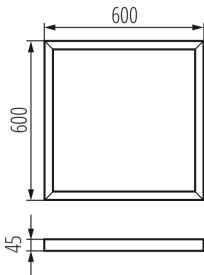

### ОБЩИ ДАННИ:

**Цвят:** черен

**Място на монтаж:** за монтаж върху таван

**Дължина [mm]:** 600

**Широчина [mm]:** 600

**Височина [mm]:** 45