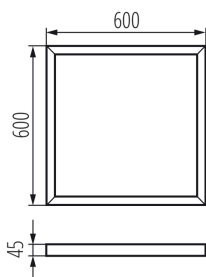

27615 ADTR 6060 B

Рамка за открит монтаж BRAVO

5905339276155

ПАРАМЕТРИ НА ПРОДУКТА:

Цвят: черен

Място на монтаж: за монтаж върху таван

Дължина [mm]: 600

Широчина [mm]: 600

Височина [mm]: 45

Материал: стомана

ЛОГИСТИЧНИ ДАННИ:

Как е опаковано: 1

Количество бройки в междинна опаковка: 1

Количество бройки в сборна опаковка: 1

Единично нето тегло [g]: 1150

Грамаж [g]: 1580

Дължина на единична опаковка [cm]: 63

Ширина на единична опаковка [cm]: 61.5

Височина на единична опаковка [cm]: 5.5

Тегло на кашон [kg]: 1.58

Ширина на кашон [cm]: 61.5

Височина на кашон [cm]: 5.5

Дължина на кашон [cm]: 63

Вместимост на кашон [m³]: 0.02131