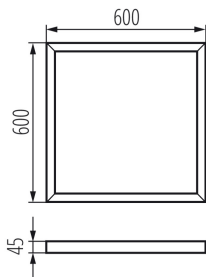

Рамка за открит монтаж BRAVO

ОБЩИ ДАННИ:

Цвят: бял

Място на монтаж: за монтаж върху таван

Дължина [mm]: 600

Широчина [mm]: 600

Височина [mm]: 45

ТЕХНИЧЕСКИ ДАННИ: