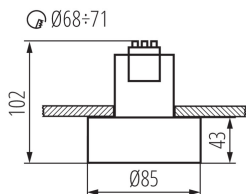

27579 MINI RITI GU10 W/W

Точково таванно осветително тяло

5905339275790

Kanlux MINI RITI е по-малка, малко по-ниска версия на популярното осветително тяло Kanlux RITI. Приготвили сме го в два варианта - бял и черен, всеки от осветителните тела има няколко цветни версии на отражателя - бял, черен или златист. Сигурни сме, че такъв богат избор означава големи възможности за съпоставяне на осветителните тела Kanlux MINI RITI с типа интериор, в който ще ги поставим. Ако искаме да бъдем екстравагантни, можем да комбинираме различни цветове на фитингите, а също и да ги комбинираме с Kanlux RITI. Заедно те ще създадат хармонично, но необичайно осветително тяло за стая. Осветителните тела Kanlux MINI RITI също са съвместими с рефлекторите на Kanlux RITI REF.

ПАРАМЕТРИ НА ПРОДУКТА:

Цвят: бял

Място на монтаж: за вграждане в таван

Място на приложение: на закрито

Минимално разстояние от осветявания обект: 0,5m

Източник на светлина включен в комплекта: не

Височина [mm]: 102

Диаметър [mm]: 85

Монтажен отвор [mm]: Ø68÷71

Номинално напрежение [V]: 220-240 AC

Номинална честота [Hz]: 50

Максимална мощност [W]: max 10

Категория на защита от токов удар: I

Източник на светлина: PAR16

Цокъл: GU10

Обхват на околната температура, на която може да

бъде изложен продуктът [°C]: 5÷25

Материал на корпуса: сплав на алуминий

Вид присъединение: клеморед с винтови клеми

Обхват на напречните сечения на използваните кабели [mm²): 1÷2,5

Ъглова настройка на осветителното тяло: none

Степен на защита IP: 20

ЛОГИСТИЧНИ ДАННИ:

Как е опаковано: 50

Количество бройки в междинна опаковка: 1

Количество бройки в сборна опаковка: 50

Единично нето тегло [g]: 172

Грамаж [g]: 230

Дължина на единична опаковка [cm]: 9

Ширина на единична опаковка [cm]: 9

Височина на единична опаковка [cm]: 10.5

Тегло на кашон [kg]: 11.5