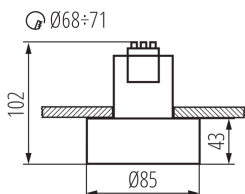

Точково таванно осветително тяло

MODERN
design

HIGH
quality
finish

ОБЩИ ДАННИ:

Цвят: черен/златен

Място на монтаж: за вграждане в таван

Място на приложение: на закрито

Минимално разстояние от осветявания обект: 0,5m

Сменяем източник на светлина: да

източник на светлина включен в комплекта: не

Височина [mm]: 102

Диаметър [mm]: 85

Монтажен отвор [mm]: Ø68÷71

ТЕХНИЧЕСКИ ДАННИ:

Номинално напрежение [V]: 220-240 AC

Номинална честота [Hz]: 50

Максимална мощност [W]: max 25

Категория на защита от токов удар: I

Източник на светлина: PAR16

Цокъл: GU10

Обхват на околната температура, на която може да бъде изложен продуктът [°C]: 5÷25

Осветителното тяло е пригодено за източници на светлина от енергиен клас: A++,A+,A

Материал на корпуса: сплав на алуминий

Вид присъединение: клеморед с винтови клеми

Обхват на напречните сечения на използваните кабели [mm²): 1÷2,5

Ъглова настройка на осветителното тяло: brak

Степен на защита IP: 20