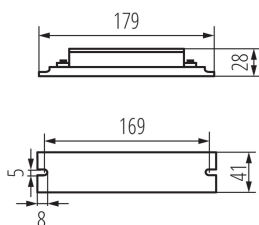

авариен модул

5902052504206

Kanlux VIP е комплект за аварийно захранване за флуоресцентни източници на светлина. Предназначен е за монтаж в осветителни тела.

ОБЩИ ДАННИ:

Цвят: бял

Съвместим тип баласт: VVG, EVG

Място на приложение: на закрито

ТЕХНИЧЕСКИ ДАННИ:

Номинално напрежение [V]: 220-240 AC

Номинална честота [Hz]: 50

Номинална мощност [W]: 4-80

Максимална мощност [W]: 4-80

Категория на защита от токов удар: II

Обхват на околната температура, на която може да бъде изложен продуктът [°C]: 10÷50

Акумулатор (тип): NiCd

Режими на работа: аварийно-мрежов

Време за аварийна работа [h]: 1

Материал на корпуса: поликарбонат

Вид присъединение: самозаклучващи се клеми

Степен на защита IP: 20

ЛОГИСТИЧНИ ДАННИ:

Как е опаковано: 1

Количество бройки в междинна опаковка: 1

Количество бройки в сборна опаковка: 1

Единично нето тегло [g]: 532

Грамаж [g]: 588

Дължина на единична опаковка [cm]: 32

Ширина на единична опаковка [cm]: 9

Височина на единична опаковка [cm]: 4

Тегло на кашон [kg]: 0.588

Ширина на кашон [cm]: 19

Височина на кашон [cm]: 22

Дължина на кашон [cm]: 33

Вместимост на кашон [m³]: 0.013794