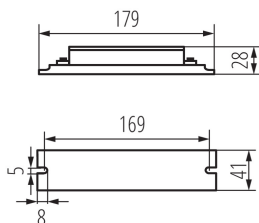

27402 VIP PRO 180i

авариен модул

5902052504206

Kanlux VIP е комплект за аварийно захранване за флуоресцентни източници на светлина. Предназначен е за монтаж в осветителни тела.

ПАРАМЕТРИ НА ПРОДУКТА:

Цвят: бял

Съвместим тип баласт: VVG, EVG

Място на приложение: на закрито

Номинално напрежение [V]: 220-240 AC

Номинална честота [Hz]: 50

Номинална мощност [W]: 4-80

Максимална мощност [W]: 4-80

Категория на защита от токов удар: II

Обхват на околната температура, на която може да бъде изложен продуктът [°C]: 10÷50

Акумулатор (тип): NiCd

Режими на работа: аварийно-мрежов

Време за аварийна работа [h]: 1

Материал на корпуса: поликарбонат

Вид присъединение: самозаклучващи се клеми

Степен на защита IP: 20

ЛОГИСТИЧНИ ДАННИ:

Как е опаковано: 1

Количество бройки в междинна опаковка: 1

Количество бройки в сборна опаковка: 1

Единично нето тегло [g]: 532

Грамаж [g]: 588

Дължина на единична опаковка [cm]: 32

Ширина на единична опаковка [cm]: 9

Височина на единична опаковка [cm]: 4

Тегло на кашон [kg]: 0.588

Ширина на кашон [cm]: 19

Височина на кашон [cm]: 22

Дължина на кашон [cm]: 33

Вместимост на кашон [m³]: 0.013794