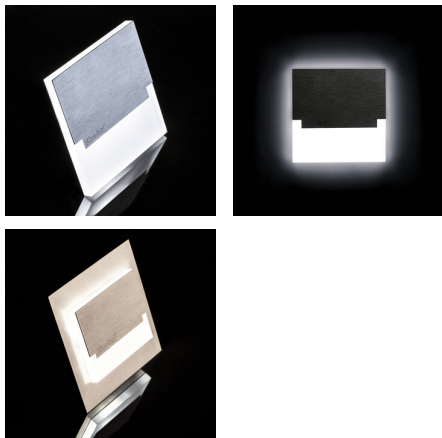

### Стълбицно LED осветително тяло

Kanlux SABIK е съвременен дизайн, съчетан с атрактивен светлинен ефект. Това е едно прекрасно предложение за осветление на стълбища и коридори или за акцентирание на интериора на помещенията. Уникалната конструкция на осветителното тяло ще осигури равномерно разпределение на светлината. Версия AC е снабдена с адаптер 230V, който се побира в кутия, а версиите PIR - в сензор за движение. Сензорът открива движение и включва осветлението независимо от интензитета на светлината в околното пространство.

#### ОБЩИ ДАННИ:

**Стенни за вграждане:** да

**Цвят:** неръждаема стомана

**Място на монтаж:** за вграждане в стена

**Място на приложение:** на закрито

**Минимално разстояние от осветявания обект:** 0,1m

**Възможност за използване с димер:** не

**Светлинна ефективност на лампата [lm/W]:** 16

**Обхват на околната температура, на която може да бъде изложен продуктът [°C]:** 5÷25

**Материал на корпуса:** шлайфана неръждаема стомана, пластмаса

Стълбищно LED осветително тяло