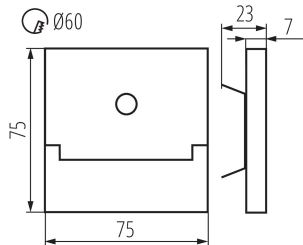

Стълбищно LED осветително тяло