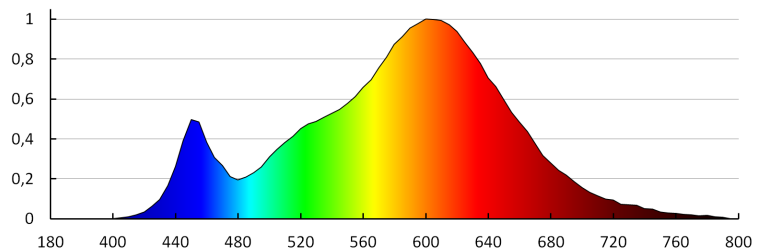

Вид датчик: PIR

Вид присъединение: свободни краища на кабелите

Дължина на проводника [m]: 0.18

Време за задействане на датчика [s-min]: 60--

Време за загряване на лампата [s]: ≤ 1

Време за пускане на лампата [s]: $\leq 0,5$

Ъгъл на обхват на сензора [°]: H90/V40

Степен на защита IP: 20

Обхват на датчика [m]: max 5