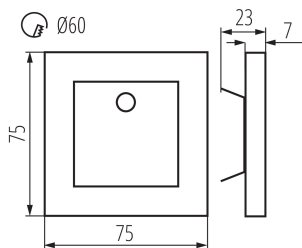

Стълбищно LED осветително тяло

Kanlux APUS е съвременен дизайн, съчетан с атрактивен светлинен ефект. Това е едно прекрасно предложение за осветление на стълбища и коридори или за акцентирание на интериора на помещенията. Уникалната конструкция на осветителното тяло ще осигури равномерно разпределение на светлината. Версия AC е снабдена с адаптер 230V, който се побира в кутия, а версиите PIR - в сензор за движение. Сензорът открива движение/включва осветлението независимо от интензитета на светлината в околното пространство.

ОБЩИ ДАННИ:

Стенни за вграждане: да

Цвят: неръждаема стомана

Място на монтаж: за вграждане в стена

Място на приложение: на закрито

Минимално разстояние от осветявания обект: 0,1m

Възможност за използване с димер: не

Wykrywanie ruchu: да

Дължина [mm]: 75

Широчина [mm]: 23

Височина [mm]: 75

Изискван диаметър на конзолната кутия [Ømm]: 60

Размери на монтажния отвор [mm]: 60

Интегриран LED източник на светлина: да

ТЕХНИЧЕСКИ ДАННИ:

Номинално напрежение [V]: 12 DC

Максимална мощност [W]: 0.8

Категория на защита от токов удар: III

Материал на дифузера: пластмаса

Вид диод: LED SMD

Светлинен поток [lm]: 13

Цвят на светлината: топлобял

Корелираната цветна температура [K]: 3000

Устойчивост на цвета в елипсите на Макадам: ≤ 6

Индекс на цвето предаване: 80

Експлоатационен срок на лампата [h]: 50000

Брой цикли вкл. / изкл.: ≥ 20000

Светлинна ефективност на лампата [lm/W]: 16

Обхват на околната температура, на която може да бъде изложен продуктът [°C]: 5÷25

Материал на корпуса: шлайфана неръждаема стомана, пластмаса