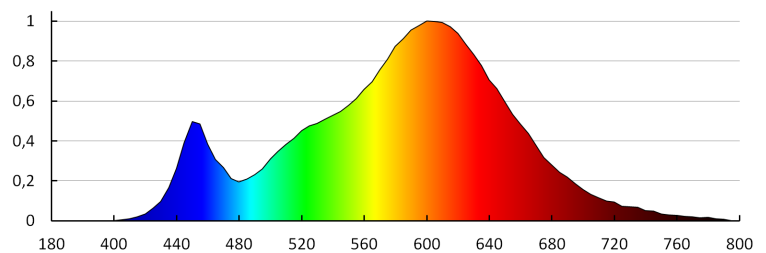

Стълбищно LED осветително тяло

Вид датчик: PIR

Вид присъединение: свободни краища на кабелите

Дължина на проводника [m]: 0.18

Време за задействане на датчика [s-min]: 60--

Време за загреване на лампата [s]: ≤1

Време за пускане на лампата [s]: ≤0,5

Ъгъл на обхват на сензора [°]: H90/V40

Степен на защита IP: 20

Обхват на датчика [m]: max 5