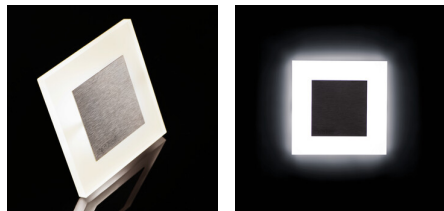

Стълбищно LED осветително тяло

Kanlux APUS е съвременен дизайн, съчетан с атрактивен светлинен ефект. Това е едно прекрасно предложение за осветление на стълбища и коридори или за акцентирание на интериора на помещенията. Уникалната конструкция на осветителното тяло ще осигури равномерно разпределение на светлината. Версия AC е снабдена с адаптер 230V, който се побира в кутия, а версиите PIR - в сензор за движение. Сензорът открива движение/включва осветлението независимо от интензитета на светлината в околното пространство.

ОБЩИ ДАННИ:

Стенни за вграждане: да

Цвят: неръждаема стомана

Място на монтаж: за вграждане в стена

Място на приложение: на закрито

Минимално разстояние от осветявания обект: 0,1m

Възможност за използване с димер: не

Номинално напрежение [V]: 12 DC

Максимална мощност [W]: 0.8

Категория на защита от токов удар: III

Материал на дифузера: пластмаса

Вид диод: LED SMD

Светлинен поток [lm]: 13

Цвят на светлината: топлобял

Корелираната цветна температура [K]: 3000

Материал на корпуса: шлайфана неръждаема стомана, пластмаса

Стълбищно LED осветително тяло

Вид датчик: PIR

Вид присъединение: свободни краища на кабелите

Дължина на проводника [m]: 0.18

Време за задействане на датчика [s-min]: 60--