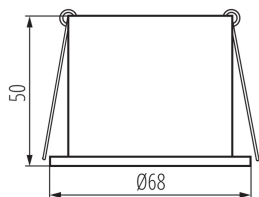

Пръстен на точково осветително тяло

Kanlux SPAG е елегантен декоративен пръстен. Комбинацията от злато и класическо черно придава на тези осветителни тела нежен чар. Благодарение на различните форми на осветителните тела Kanlux SPAG можем да създаваме неповторими и с вкус направени светлинни аранжировки в нашите салони, елегантни ресторанти и хотелски апартаменти.

ОБЩИ ДАННИ:

Цвят: бял / златен

Необходимост от използване на самоекраниращи лампи: да

Място на монтаж: за вграждане в таван

Място на приложение: на закрито

Минимално разстояние от осветявания обект: 0,5m

декоративен пръстен без керамична фасунга: да

Сменяем източник на светлина: да

Продуктът не е подходящ за прикриване с термоизолационен материал: да

източник на светлина включен в комплекта: не

Височина [mm]: 50

Диаметър [mm]: 68

Монтажен отвор [mm]: Ø61-62

ТЕХНИЧЕСКИ ДАННИ:

Номинално напрежение [V]: 12 AC; 12 DC; 220-240 AC

Максимална мощност [W]: max 35

Категория на защита от токов удар: II/III

Източник на светлина: MR16/PAR16

Цокъл: Gx5,3/GU10

Обхват на околната температура, на която може да бъде изложен продуктът [°C]: 5÷25

Осветителното тяло е пригодено за източници на светлина от енергиен клас: A++,A+,A,B,C,D,E

Материал на корпуса: сплав на алуминий

Ъглова настройка на осветителното тяло: brak

Степен на защита IP: 20