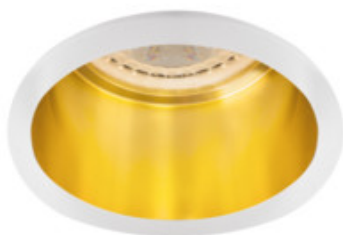

Пръстен на точково осветително тяло

Kanlux SPAG е елегантен декоративен пръстен. Комбинацията от злато и класическо черно придава на тези осветителни тела нежен чар. Благодарение на различните форми на осветителните тела Kanlux SPAG можем да създаваме неповторими и с вкус направени светлинни аранжировки в нашите салони, елегантни ресторанти и хотелски апартаменти.

ОБЩИ ДАННИ:

Цвят: бял / златен

Необходимост от използване на самоекраниращи лампи: да

Място на монтаж: за вграждане в таван

Място на приложение: на закрито

Минимално разстояние от осветявания обект: 0,5m

декоративен пръстен без керамична фасунга: да

Сменяем източник на светлина: да

Продуктът не е подходящ за прикриване с термоизолационен материал: да

източник на светлина включен в комплекта: не

Височина [mm]: 50

Диаметър [mm]: 68

Монтажен отвор [mm]: Ø61-62

Осветителното тяло е пригодено за източници на светлина от енергиен клас: A++,A+,A,B,C,D,E

Материал на корпуса: сплав на алуминий

Ъглова настройка на осветителното тяло: brak

Степен на защита IP: 20

Пръстен на точково осветително тяло