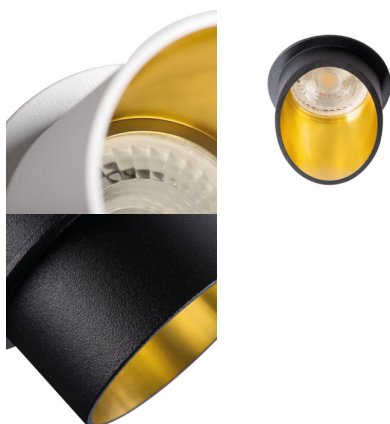

Пръстен на точково осветително тяло

Kanlux SPAG е елегантен декоративен пръстен. Комбинацията от злато и класическо черно придава на тези осветителни тела нежен чар. Благодарение на различните форми на осветителните тела Kanlux SPAG можем да създаваме неповторими и с вкус направени светлинни аранжировки в нашите салони, елегантни ресторанти и хотелски апартаменти.

### ОБЩИ ДАННИ:

**Цвят:** черен/златен

**Необходимост от използване на самоекраниращи лампи:** да

**Място на монтаж:** за вграждане в таван

**Място на приложение:** на закрито

**Минимално разстояние от осветявания обект:** 0,5m