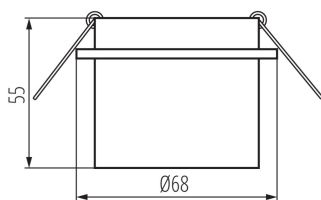

Пръстен на точково осветително тяло

Kanlux SPAG е елегантен декоративен пръстен. Комбинацията от злато и класическо черно придава на тези осветителни тела нежен чар. Благодарение на различните форми на осветителните тела Kanlux SPAG можем да създаваме неповторими и с вкус направени светлинни аранжировки в нашите салони, елегантни ресторанти и хотелски апартаменти.

ОБЩИ ДАННИ:

Цвят: черен/златен

Необходимост от използване на самоекраниращи лампи: да

Място на монтаж: за вграждане в таван

Място на приложение: на закрито

Минимално разстояние от осветявания обект: 0,5m

декоративен пръстен без керамична фасунга: да

Сменяем източник на светлина: да

Продуктът не е подходящ за прикриване с термоизолационен материал: да

източник на светлина включен в комплекта: не

Височина [mm]: 55

Диаметър [mm]: 68

Монтажен отвор [mm]: Ø61-62

ТЕХНИЧЕСКИ ДАННИ:

Номинално напрежение [V]: 12 AC; 12 DC; 220-240 AC

Максимална мощност [W]: max 35

Категория на защита от токов удар: II/III

Източник на светлина: MR16/PAR16

Цокъл: Gx5,3/GU10

Обхват на околната температура, на която може да бъде изложен продуктът [°C]: 5÷25

Осветителното тяло е пригодено за източници на светлина от енергиен клас: A++,A+,A,B,C,D,E

Материал на корпуса: сплав на алуминий

Ъглова настройка на осветителното тяло: brak

Степен на защита IP: 20