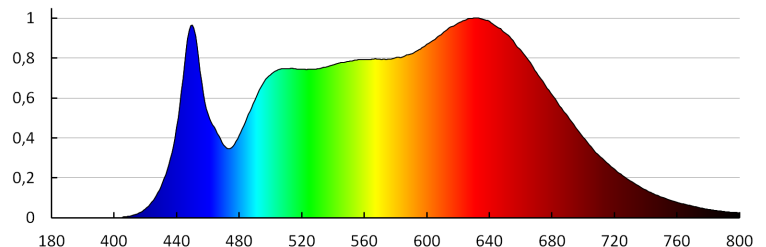

ДОПЪЛНИТЕЛНА ИНФОРМАЦИЯ:

- 5-годишна Гаранция при спазване на гаранционните условия, достъпни в уебсайта