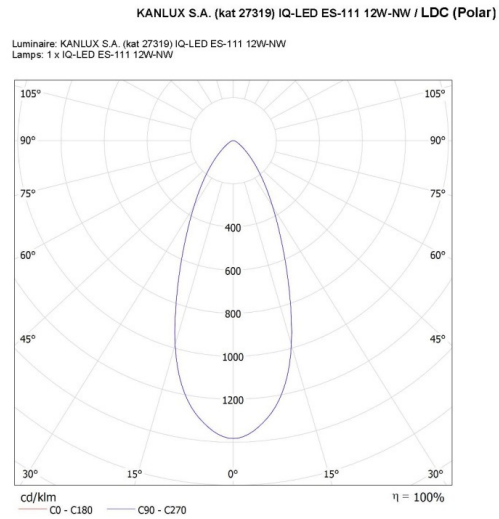

iQ-LED

Kanlux

27319 IQ-LED ES-111 12W-NW

LED източник на светлина

Date of issue: 08.02.2024, 16:31

Запазва се правото за въвеждане на технически промени. Данните, съдържащи се в този материал, не са правно обвързващи. Фотометрия: резултати, получени по време на изпитване на дадения екземпляр.

BG