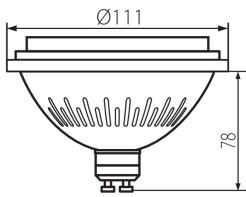

iQ^{LED}

Kanlux

27319 IQ-LED ES-111 12W-NW

LED източник на светлина