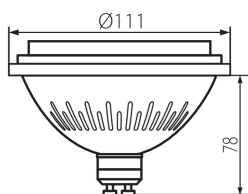

iQ^{LED}

Kanlux

27318 IQ-LED ES-111 12W-WW

LED източник на светлина