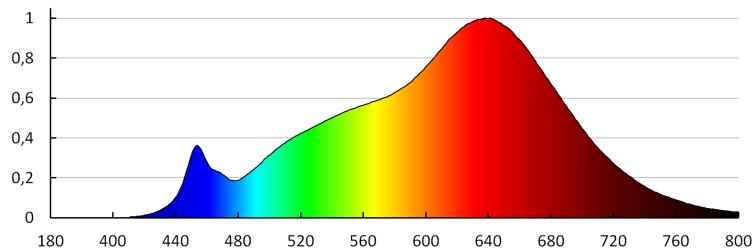

ДОПЪЛНИТЕЛНА ИНФОРМАЦИЯ:

- 5-годишна Гаранция при спазване на гаранционните условия, достъпни в уебсайта