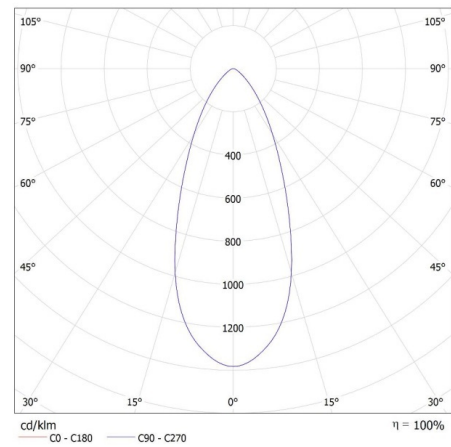

iQ-LED

Kanlux

27318 IQ-LED ES-111 12W-WW

LED източник на светлина

KANLUX S.A. (kat 27318) IQ-LED ES-111 12W-WW / LDC (Polar)

Date of issue: 08.02.2024, 16:33

Запазва се правото за въвеждане на технически промени. Данните, съдържащи се в този материал, не са правно обвързващи. Фотометрия: резултати, получени по време на изпитване на дадения екземпляр.

BG