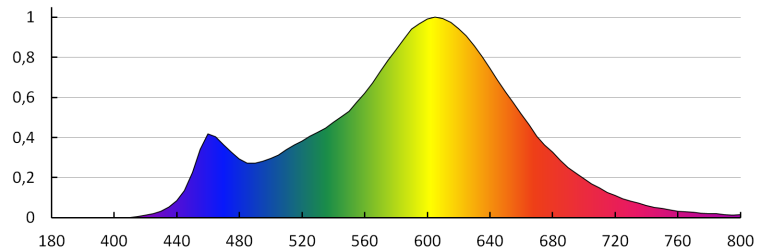

Време за загряване на лампата до 95% [s]: <2
Индикатор за преждевременно излизане от строя на лампата: <5% по 1000h
коэффициент на дълготрайност на лампата след период от 6000h [%]: ≥90
коэффициент на запазване на светлинния поток на лампата след изтичане на номиналния срок на експлоатация [%]: ≥70
коэффициент на запазване на светлинния поток на лампата след 6000h [%]: ≥80
Декларация за еквивалентност на мощността [W]: 40

KANLUX S.A. (kat 27300) IQ-LED G45E14 5,5W-WW / LDC (Polar)