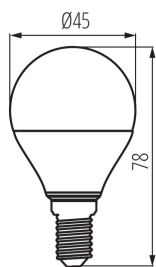

iQ-LED

Kanlux

27300 IQ-LED G45E14 5,5W-WW

LED източник на светлина

Kanlux iQ-LED е равнозначно на фотобиологична безопасност, приятна за очите цветова температура и надеждност, а всичко това - запазено в класическия дизайн G45. Крушките iQ-LED осигуряват пълен експлоатационен комфорт и безопасност, които са потвърдени от сертификата TÜV Rheinland.

ОБЩИ ДАННИ:

Цвят: бял

Лампата е предназначена за акцентно осветление: неприложимо

Възможност за използване с димер: не

Височина [mm]: 78

Диаметър [mm]: 45

ТЕХНИЧЕСКИ ДАННИ:

Номинално напрежение [V]: 220-240 AC

Номинална честота [Hz]: 50/60

Фактор на мощността на лампата: 0.5

Номинална мощност [W]: 5.5

Материал: пластмаса

Материал на дифузера: пластмаса

Източник на светлина: G45

Вид диод: LED SMD

Сумарния обявен светлинен поток [lm]: 470

Цвят на светлината: топлобял

Цветова температура [K]: 2700

Устойчивост на цвета [SDCM]: ≤6

Индекс на цвето предаване Ra: ≥80

Номинален срок на експлоатация [h]: 15000

Брой цикли вкл. / изкл.: ≥40000

Номинален ъгъл на светлинния сноп [°]: 220

Номинален ъгъл на светлинния сноп [°]: 220

EEI за източника на светлина: A+

Номинален ток на лампата [mA]: 44

Годишен разход на енергия [kWh]/1000h: 6

Светлинна ефективност на лампата [lm/W]: 85

Време за пускане [s]: ≤0,5

Време за загряване на лампата до 60% от пълния светлинен поток [s]: незначим