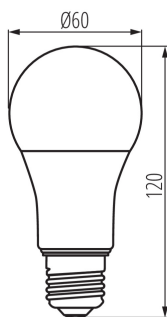

iQ-LED

Kanlux

27280 IQ-LED A60 14W-NW

LED източник на светлина

Kanlux iQ-LED е равнозначно на фотобиологична безопасност, приятна за очите цветова температура и надеждност, а всичко това - запазено в класическия дизайн A60. Крушките iQ-LED осигуряват пълен експлоатационен комфорт и безопасност, които са потвърдени от сертификат TÜV Rheinland.

ОБЩИ ДАННИ:

Цвят: бял

Лампата е предназначена за акцентно осветление: неприложимо

Възможност за използване с димер: не

Височина [mm]: 120

Диаметър [mm]: 60

ТЕХНИЧЕСКИ ДАННИ:

Номинално напрежение [V]: 220-240 AC

Номинална честота [Hz]: 50/60

Фактор на мощността на лампата: 0.5

Номинална мощност [W]: 14

Материал: пластмаса

Материал на дифузера: пластмаса

Източник на светлина: A60

Вид диод: LED SMD

Сумарния обявен светлинен поток [lm]: 1580

Цвят на светлината: бяла

Цветова температура [K]: 4000

Устойчивост на цвета [SDCM]: ≤6

Индекс на цвето предаване Ra: ≥80

Номинален срок на експлоатация [h]: 15000

Брой цикли вкл. / изкл.: ≥40000

Номинален ъгъл на светлинния сноп [°]: 200

Номинален ъгъл на светлинния сноп [°]: 200

EEI за източника на светлина: A+

Номинален ток на лампата [mA]: 112

Годишен разход на енергия [kWh]/1000h: 14

Светлинна ефективност на лампата [lm/W]: 113

Време за пускане [s]: ≤0,5

Време за загряване на лампата до 60% от пълния светлинен поток [s]: незначим