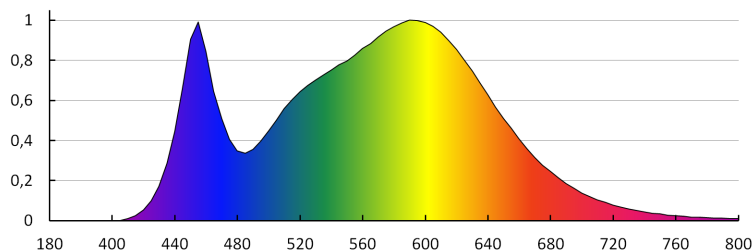

Време за загряване на лампата до 95% [s]: <2
Индикатор за преждевременно излизане от строя на лампата: <5% по 1000h
коэффициент на дълготрайност на лампата след период от 6000h [%]: ≥90
коэффициент на запазване на светлинния поток на лампата след изтичане на номиналния срок на експлоатация [%]: ≥70
коэффициент на запазване на светлинния поток на лампата след 6000h [%]: ≥80
Декларация за еквивалентност на мощността [W]: 103
Формата на светлинния източник: standardowa

KANLUX S.A. (kat 27280) IQ-LED A60 14W-NW / LDC (Polar)