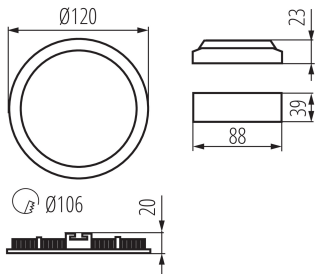

27221 ROUNDA V2LED6W-NW-SN

Осветително тяло downlight