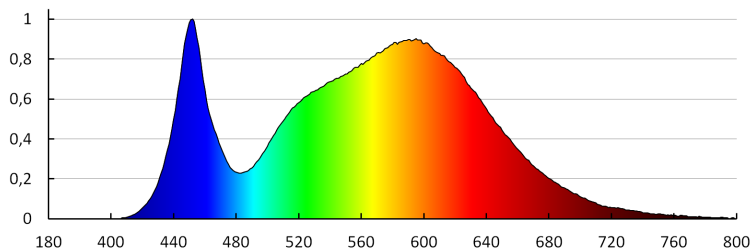

Материал на корпуса: сплав на алуминий

Вид присъединение: свободни краища на кабелите

Дължина на проводника [m]: 0.05

Напречно сечение на кабела [mm²]: 0.75

Време за загряване на лампата [s]: ≤1

Време за пускане на лампата [s]: ≤0,5

Степен на защита IP: 44/20