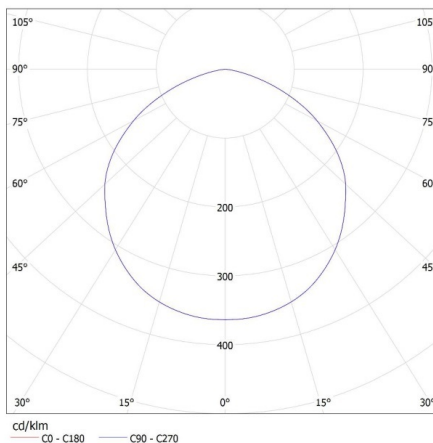

KANLUX S.A. (kat 27156+33194) HB PRO LED HI 150W-NW + LENS 120D / LDC (Polar)