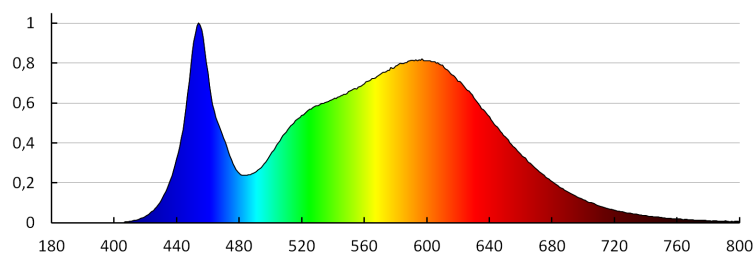

ДОПЪЛНИТЕЛНА ИНФОРМАЦИЯ:

- 5-годишна Гаранция при спазване на гаранционните условия, достъпни в уебсайта