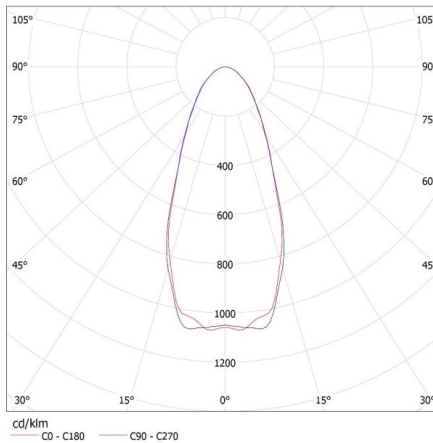

27156 HB PRO LED HI 150W-NW

LED осветително тяло high bay

KANLUX S.A. (kat 27156+33191+33197) HB PRO LED HI 150W-NW + LENS 50D + GRID / LDC (Polar)

Luminaire: KANLUX S.A. (kat 27156+33191+33197) HB PRO LED HI 150W-NW + LENS 50D + GRID
Lamps: 1 x HB PRO LED HI 150W-NW