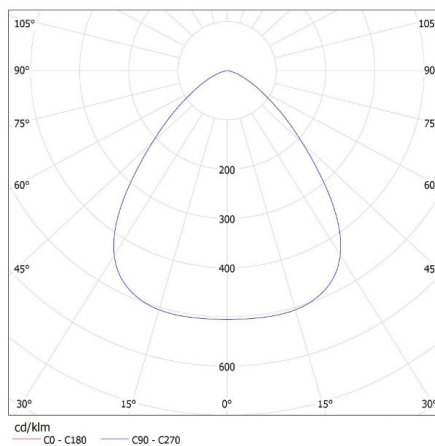

KANLUX S.A. (kat 27156+33197) HB PRO LED HI 150W-NW + GRID / LDC (Polar)

KANLUX S.A. (kat 27156) HB PRO LED HI 150W-NW / LDC (Polar)