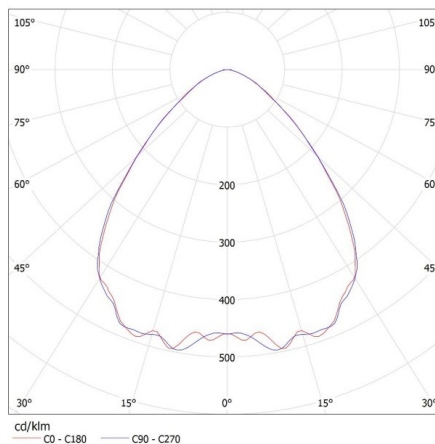

27156 HB PRO LED HI 150W-NW

LED осветително тяло high bay

KANLUX S.A. (kat 27156+33197) HB PRO LED HI 150W-NW + GRID / LDC (Polar)