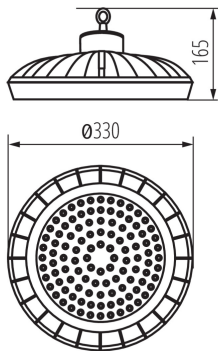

27156 HB PRO LED HI 150W-NW

LED осветително тяло high bay