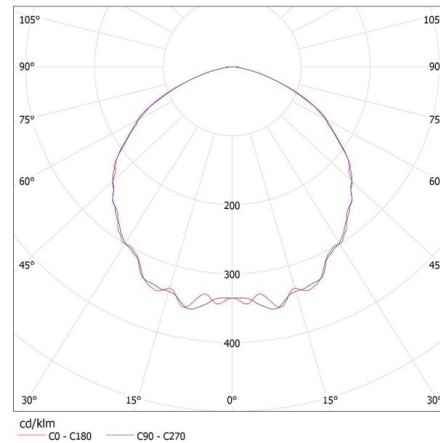

LED осветително тяло high bay

KANLUX S.A. (kat 27156+33194+33197) HB PRO LED HI 150W-NW + LENS 120D + GRID / LDC (Polar)

Luminaire: KANLUX S.A. (kat 27156+33194+33197) HB PRO LED HI 150W-NW + LENS 120D + GRID
Lamps: 1 x HB PRO LED HI 150W-NW

АКСЕСОРИ

33193

HBPH LENS 120D 100W

120 градусова
леца за HB PRO
HI 100W, HBPH
LENS 120D 100W
(33193)

33194

HBPH LENS 120D 150W

120 градусова
леца за HB PRO
HI 150W, HBPH
LENS 120D 150W
(33194)

33195

HBPH LENS 120D 200W

120 градусова
леца за HB PRO
HI 200W, HBPH
LENS 120D 200W
(33195)

33190

HBPH LENS 50D 100W

50-градусова
леца за HB PRO
HI 100W, HBPH
LENS 50D 100W
(33190)