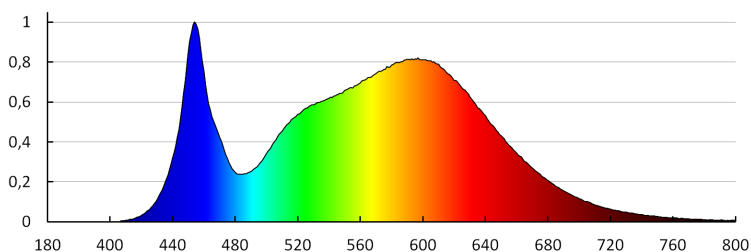

27156 HB PRO LED HI 150W-NW

LED осветително тяло high bay

Дължина на единична опаковка [cm]: 35
Ширина на единична опаковка [cm]: 36
Височина на единична опаковка [cm]: 17
Тегло на кашон [kg]: 3.37
Ширина на кашон [cm]: 36
Височина на кашон [cm]: 17
Дължина на кашон [cm]: 35
Вместимост на кашон [m³]: 0.02142

ДОПЪЛНИТЕЛНА ИНФОРМАЦИЯ:

- 5-годишна Гаранция при спазване на гаранционните условия, достъпни в уебсайта