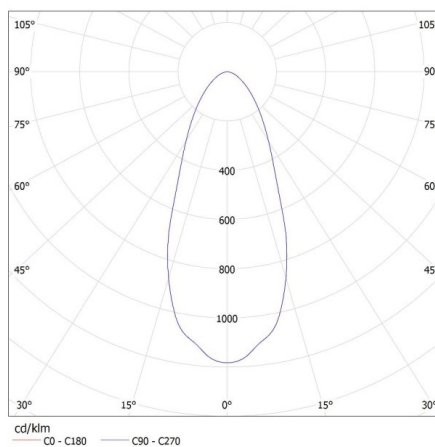

KANLUX S.A. (kat 27156+33191) HB PRO LED HI 150W-NW + LENS 50D / LDC (Polar)

Luminaire: KANLUX S.A. (kat 27156+33191) HB PRO LED HI 150W-NW + LENS 50D
Lamps: 1 x HB PRO LED HI 150W-NW