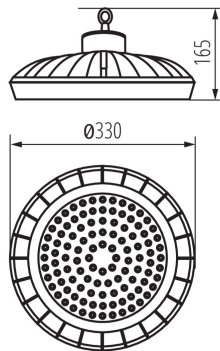

27156 HB PRO LED HI 150W-NW

LED осветително тяло high bay

Материал на корпуса: сплав на алуминий
Материал на защитното стъкло: пластмаса
Вид присъединение: клеморед с винтови клеми
Време за загряване на лампата [s]: ≤1
Време за пускане на лампата [s]: ≤0,5
Степен на защита IK: 08
Степен на защита IP: 65
Допълнителна информация: Съставен продукт (CP)
Съдържание на живак: не

ПАРАМЕТРИ ЗА СВЕТИЛНИ ИЗТОЧНИЦИ С НЕОРГАНИЧНИ СВЕТОДИОДИ И ОРГАНИЧНИ СВЕТОДИОДИ:

Консумация на енергия при включен източник на светлина (kWh/1000h): 140
Полезния светлинен поток на светлинния източник Φuse [LM]: 24000
Полезния светлинен поток на светлинния източник Φuse [LM]: в сфера
Корелираната цветна температура [K]: 4000
Устойчивост на цвета в елипсите на Макадам: ≤6
Мощност на източника на светлина в режим "включен" P_{op} [W]: 140
Индекс на цвето предаване: 80
Координати на цветността (x): 0,38
Координати на цветността (y): 0,38
Заявена еквивалентна мощност [W]: 1227
R9 стойност на индекса на цвето предаване: 10
Коефициент на дълготрайност: 0,9
Експлоатационен фактор: 0,96

ПАРАМЕТРИ ЗА СВЕТИЛНИ ИЗТОЧНИЦИ С НЕОРГАНИЧНИ СВЕТОДИОДИ И ОРГАНИЧНИ СВЕТОДИОДИ, ЗАХРАНВАНИ ОТ ЕЛЕКТРИЧЕСКАТА МРЕЖА:

Светодиодният светлинен източник заменя луминесцентен светлинен източник без вграден баласт с определена мощност.: неприложимо

ЛОГИСТИЧНИ ДАННИ:

Мерна единица: брой
Как е опаковано: 1
Количество бройки в междинна опаковка: 1
Количество бройки в сборна опаковка: 1
Единично нето тегло [g]: 2728
Грамаж [g]: 3370