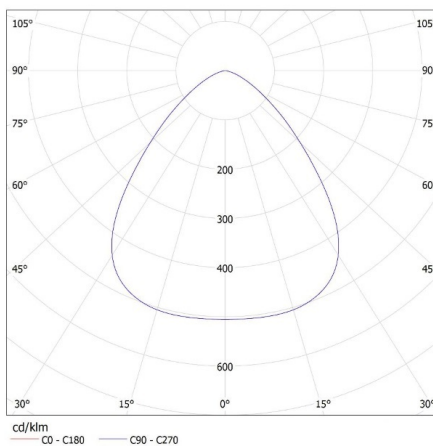

KANLUX S.A. (kat 27156) HB PRO LED HI 150W-NW / LDC (Polar)

KANLUX S.A. (kat 27156+33197) HB PRO LED HI 150W-NW + GRID / LDC (Polar)