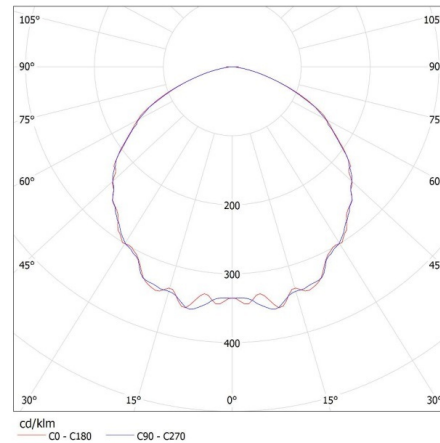

27156 HB PRO LED HI 150W-NW

LED осветително тяло high bay

KANLUX S.A. (kat 27156+33194+33197) HB PRO LED HI 150W-NW + LENS 120D + GRID / LDC (Polar)

Luminaire: KANLUX S.A. (kat 27156+33194+33197) HB PRO LED HI 150W-NW + LENS 120D + GRID
Lamps: 1 x HB PRO LED HI 150W-NW

АКСЕСОРИ

33193

HBPH LENS 120D 100W

120 градусова
леща за HB PRO
HI 100W, HBPH
LENS 120D 100W
(33193)

33194

HBPH LENS 120D 150W

120 градусова
леща за HB PRO
HI 150W, HBPH
LENS 120D 150W
(33194)

33195

HBPH LENS 120D 200W

120 градусова
леща за HB PRO
HI 200W, HBPH
LENS 120D 200W
(33195)

33190

HBPH LENS 50D 100W

50-градусова
леща за HB PRO
HI 100W, HBPH
LENS 50D 100W
(33190)