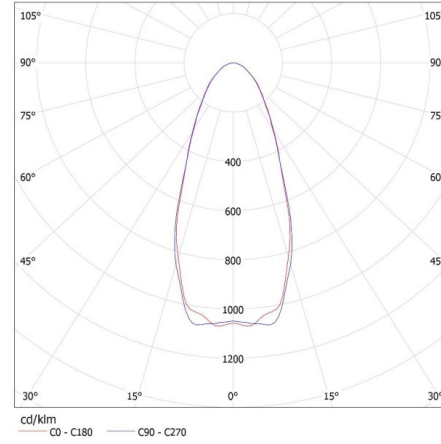

27156 HB PRO LED HI 150W-NW

LED осветително тяло high bay

KANLUX S.A. (kat 27156+33191+33197) HB PRO LED HI 150W-NW + LENS 50D + GRID / LDC (Polar)

Luminaire: KANLUX S.A. (kat 27156+33191+33197) HB PRO LED HI 150W-NW + LENS 50D + GRID
Lamps: 1 x HB PRO LED HI 150W-NW