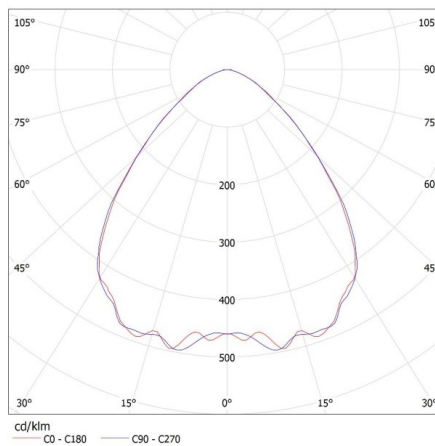

27156 HB PRO LED HI 150W-NW

LED осветително тяло high bay