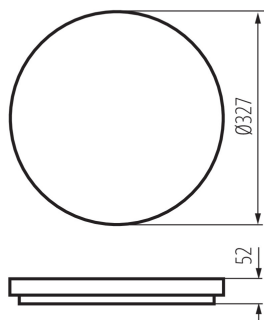

ОБЩИ ДАННИ:

Цвят: бял

Място на монтаж: за монтаж върху таван

Място на приложение: на закрито и на открито

Микро-разстояние между контактите на релето: да

Минимално разстояние от осветявания обект: 0,5m

Възможност за използване с димер: не

Wykrywanie ruchu: да

Сменяем източник на светлина: не

Височина [mm]: 52

Диаметър [mm]: 327

Регулиране на чувствителността: да

Интегриран LED източник на светлина: да

ТЕХНИЧЕСКИ ДАННИ:

Номинално напрежение [V]: 220-240 AC

Номинална честота [Hz]: 50

Максимална мощност [W]: 36

Категория на защита от токов удар: II

Материал на дифузера: пластмаса

Вид диод: LED SMD

Светлинен поток [lm]: 3600

Цвят на светлината: бяла

Корелираната цветна температура [K]: 4000

Устойчивост на цвета в елипсите на Макадам: ≤ 6

Индекс на цвето предаване: 80

Експлоатационен срок на лампата [h]: 20000

Брой цикли вкл. / изкл.: ≥ 20000

Ъгъл на светене [°]: 120

Светлинна ефективност на лампата [lm/W]: 100

Обхват на околната температура, на която може да бъде изложен продуктът [°C]: -20÷35

Материал на корпуса: пластмаса

Вид датчик: микровълнов

Вид присъединение: самозаклучващи се клеми

Обхват на напречните сечения на използваните кабели [mm²]: 0,5-2,5

Комплектът на осветителното тяло обхваща LED лампи от енергиен клас: A++,A+,A

Време за задействане на датчика [s-min]: 5-5

Време за загряване на лампата [s]: ≤ 1