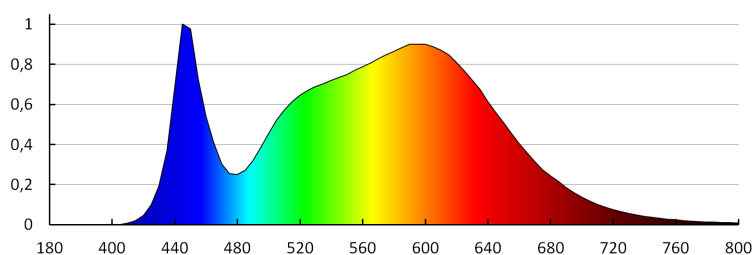

Комплектът на осветителното тяло обхваща LED лампи от енергиен клас: A++,A+,A

Време за задействане на датчика [s-min]: 5-5

Време за загряване на лампата [s]: ≤1

Време за пускане на лампата [s]: ≤0,5

Работна честота на датчика [MHz]: 5,8

Ъгъл на обхват на сензора [°]: 360

Настройка на осветеност, при която датчикът открива движение [lx]: 2/10/50/off

Степен на защита IP: 54

Обхват на датчика [m]: max 9

ДОПЪЛНИТЕЛНА ИНФОРМАЦИЯ:

- Сертификат за одобрение от Държавния институт по хигиена: Номер ВК/К/0352/01/2018, валиден до 2023-05-30
- VARSO LED + SE - версия със сензор за движение

KANLUX S.A. (kat 26983) VARSO LED 24W-NW-L-SE / LDC (Polar)