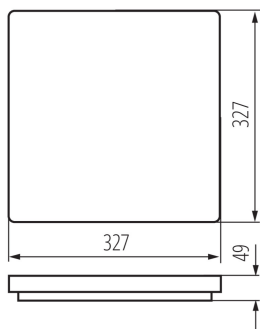

LED плафониера

54IP

Kanlux VARSO LED е група херметически плафониери с интегриран източник на LED-осветление. Това е изключително предложение както за инвестиционни проекти (жилищни кооперации, хотели), така и за частни домакинства, където е необходима по-висока устойчивост на влага (IP54).

ОБЩИ ДАННИ:

Цвят: бял

Място на монтаж: за монтаж върху таван

Място на приложение: на закрито и на открито

Микро-разстояние между контактите на релето: да

Минимално разстояние от осветявания обект: 0,5m

Възможност за използване с димер: не

Wykrywanie ruchu: да

Сменяем източник на светлина: не

Дължина [mm]: 327

Широчина [mm]: 327

Височина [mm]: 49

Регулиране на чувствителността: да

Интегриран LED източник на светлина: да

ТЕХНИЧЕСКИ ДАННИ:

Номинално напрежение [V]: 220-240 AC

Номинална честота [Hz]: 50/60

Максимална мощност [W]: 24

Категория на защита от токов удар: II

Материал на дифузера: пластмаса

Вид диод: LED SMD

Светлинен поток [lm]: 2280

Цвят на светлината: бяла

Цветова температура [K]: 4000

Устойчивост на цвета [SDCM]: ≤6

Индекс на цвето предаване Ra: ≥80

Експлоатационен срок на лампата [h]: 20000

Брой цикли вкл. / изкл.: ≥20000

Ъгъл на светене [°]: 120

Светлинна ефективност на лампата [lm/W]: 95

Обхват на околната температура, на която може да бъде изложен продуктът [°C]: -20÷35

Материал на корпуса: пластмаса

Вид датчик: микровълнов

Вид присъединение: самозаклучващи се клеми

Обхват на напречните сечения на използваните кабели [mm²]: 0,5-2,5