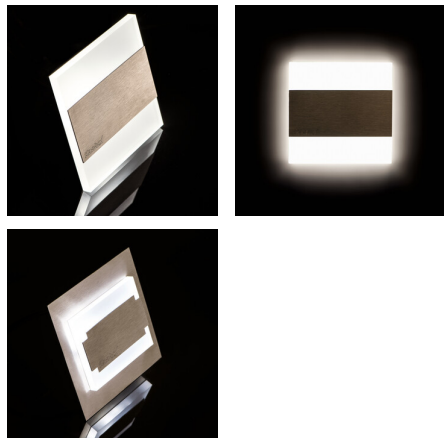

Стълбищно LED осветително тяло

Kanlux TERRA е съвременен дизайн, съчетан с атрактивен светлинен ефект. Това е едно прекрасно предложение за осветление на стълбища и коридори или за акцентирание на интериора на помещенията. Уникалната конструкция на осветителното тяло ще осигури равномерно разпределение на светлината. Версия AC е снабдена с адаптер 230V, който се побира в кутия, а версиите PIR - със сензор за движение. Сензорът открива движение и включва осветлението независимо от интензитета на светлината в околното пространство.

ОБЩИ ДАННИ:

Стенни за вграждане: да

Цвят: бял

Място на монтаж: за вграждане в стена

Място на приложение: на закрито

Минимално разстояние от осветявания обект: 0,1m

Възможност за използване с димер: не

Дължина [mm]: 75