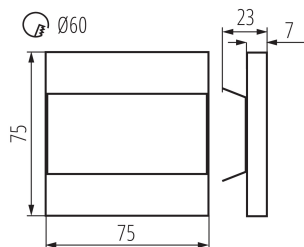

ОБЩИ ДАННИ:

Стенни за вграждане: да

Цвят: бял

Място на монтаж: за вграждане в стена

Място на приложение: на закрито

Минимално разстояние от осветявания обект: 0,1m

Възможност за използване с димер: не

Дължина [mm]: 75

Широчина [mm]: 23

Височина [mm]: 75

Изискван диаметър на конзолната кутия [Ømm]: 60

Размери на монтажния отвор [mm]: 60

Интегриран LED източник на светлина: да

ТЕХНИЧЕСКИ ДАННИ:

Номинално напрежение [V]: 12 DC

Материал на корпуса: шлайфана неръждаема стомана, пластмаса

Вид присъединение: свободни краища на кабелите

26843 TERRA LED W-CW

Стълбищно LED осветително тяло

Дължина на проводника [m]: 0.18

Време за загряване на лампата [s]: ≤ 1