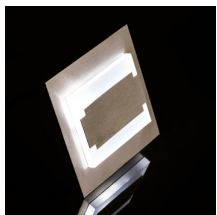

26843 TERRA LED W-CW

Стълбищно LED осветително тяло

5905339268433

Kanlux TERRA е съвременен дизайн, съчетан с атрактивен светлинен ефект. Това е едно прекрасно предложение за осветление на стълбища и коридори или за акцентирание на интериора на помещенията. Уникалната конструкция на осветителното тяло ще осигури равномерно разпределение на светлината. Версия AC е снабдена с адаптер 230V, който се побира в кутия, а версиите PIR - със сензор за движение. Сензорът открива движение и включва осветлението независимо от интензитета на светлината в околното пространство.

ПАРАМЕТРИ НА ПРОДУКТА:

Стенни за вграждане: да

Цвят: бял

Място на монтаж: за вграждане в стена

Място на приложение: на закрито

Минимално разстояние от осветявания обект: 0,1m

Възможност за използване с димер: не