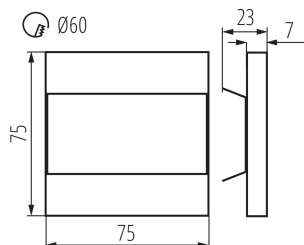

26843 TERRA LED W-CW

Стълбищно LED осветително тяло