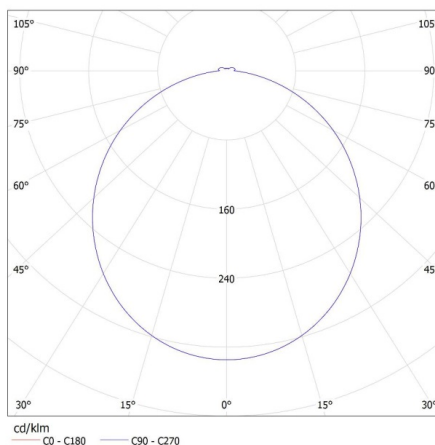

ДОПЪЛНИТЕЛНА ИНФОРМАЦИЯ:

- AVAR 62x62 е предназначен за таванни системи с алтернативен размер (625ммx625мм)