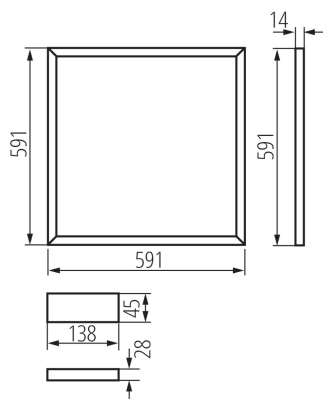

LED осветителна рамка

LED панелите са много популярно решение за осветелни на офис помещения. Благодарение на своята устойчивост, енергоспестяемост и естетика, те до голяма степен са заменили растерните осветителни тела. Kanlux AVAR LED представлява нова линия LED панели, чиято отличителна черта не е само модерната технология, но и самата форма във вид на рамка, която осигурява силна и ефективна светлина.

ОБЩИ ДАННИ:

Цвят: бял

Място на монтаж: за вграждане в таван

Място на приложение: на закрито

Минимално разстояние от осветявания обект: 0,5m

Възможност за използване с димер: не

Сменяем източник на светлина: не

Продуктът не е подходящ за прикриване с термоизолационен материал: да

Захранващо устройство, включено в комплекта: да

Дължина [mm]: 591

Широчина [mm]: 591

Височина [mm]: 14

Интегриран LED източник на светлина: да

ТЕХНИЧЕСКИ ДАННИ:

Номинално напрежение [V]: 220-240 AC

Номинална честота [Hz]: 50/60

Максимална мощност [W]: 40

Категория на защита от токов удар: II

Материал на дифузера: пластмаса

Вид диод: LED SMD

Светлинен поток [lm]: 3800

Цвят на светлината: хладно бяла

Цветова температура [K]: 6000

Устойчивост на цвета [SDCM]: ≤6

Индекс на цвето предаване Ra: ≥80

Експлоатационен срок на лампата [h]: 25000

Брой цикли вкл. / изкл.: ≥15000

Ъгъл на светене [°]: 110

Светлинна ефективност на лампата [lm/W]: 95

Обхват на околната температура, на която може да бъде изложен продуктът [°C]: 5÷25

тип абажур: опалов

Материал на корпуса: сплав на алуминий

Материал на панела/на рамката: сплав на алуминий