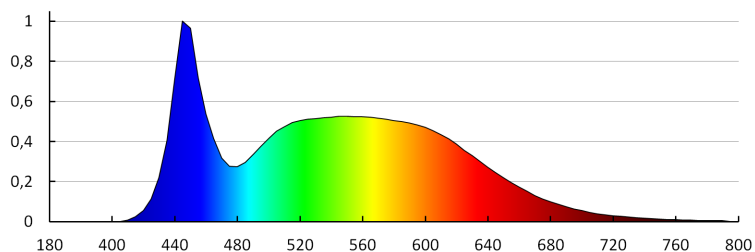

ДОПЪЛНИТЕЛНА ИНФОРМАЦИЯ:

- AVAR 62x62 е предназначен за таванни системи с алтернативен размер (625ммx625мм)