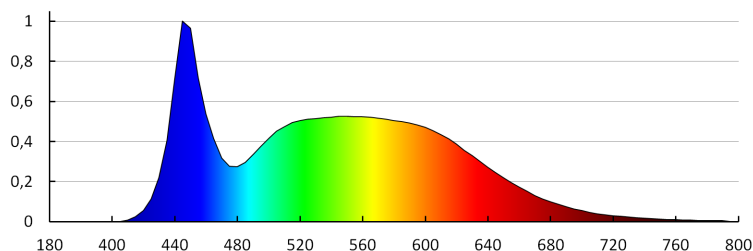

ДОПЪЛНИТЕЛНА ИНФОРМАЦИЯ:

- AVAR 62x62 е предназначен за таванни системи с алтернативен размер (625ммx625мм)