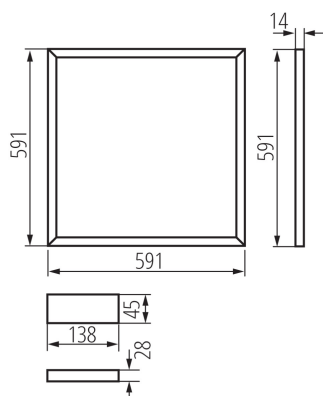

26771 AVAR 6060 40W-CW

LED осветителна рамка