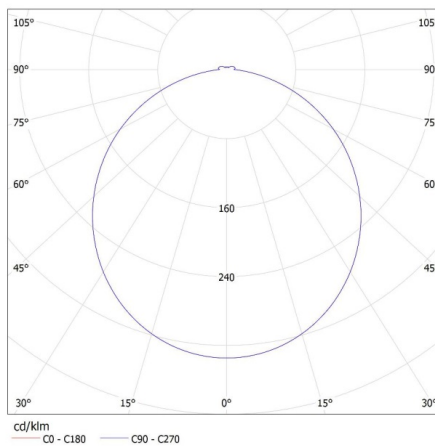

26771 AVAR 6060 40W-CW

LED осветителна рамка

KANLUX S.A. (kat 26771) AVAR 6060 40W-CW / LDC (Polar)

АКСЕСОАРИ:

28512 AVAR DALI SET 40W

Комплект аксесоари и
захранващо устройство за
комуникация съгласно с
протокол DALI (28512)