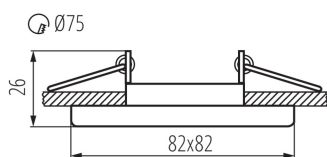

Пръстен на точково осветително тяло

Луните Kanlux NESTA са достъпни във версия с подвижен пръстен, който дава възможност източникът на светлина да бъде насочен в желаната посока, и с неподвижен пръстен. Осветителните тела, предназначени за вграждане в таван, ще бъдат идеални като помощно осветление в домовете, кафенетата, ресторантите - навсякъде, където искаме да акцентираме върху интересната аранжировка на помещението. Съчетани в група, осветителните тела могат успешно да изпълняват функцията и на основно осветление.

ОБЩИ ДАННИ:

Цвят: матов хром

Необходимост от използване на самоекраниращи лампи: да

Място на монтаж: за вграждане в таван

Място на приложение: на закрито

Минимално разстояние от осветявания обект: 0,5m

декоративен пръстен без керамична фасунга: да

Сменяем източник на светлина: да

Продуктът не е подходящ за прикриване с термоизолационен материал: да

източник на светлина включен в комплекта: не

Дължина [mm]: 82

Широчина [mm]: 82

Височина [mm]: 26

Монтажен отвор [mm]: Ø75

ТЕХНИЧЕСКИ ДАННИ:

Номинално напрежение [V]: 12 AC; 12 DC; 220-240 AC

Максимална мощност [W]: max 35

Категория на защита от токов удар: II/III

Източник на светлина: MR16/PAR16

Цокъл: Gx5,3/GU10

Обхват на околната температура, на която може да бъде изложен продуктът [°C]: 5÷25

Осветителното тяло е пригодено за източници на светлина от енергиен клас: A++,A+,A,B,C,D,E

Материал на корпуса: сплав на алуминий

Ъглова настройка на осветителното тяло: в една ос

Ъглова настройка на осветителното тяло [°]: 30

Степен на защита IP: 20