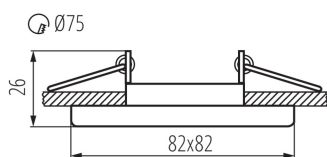

Пръстен на точково осветително тяло

Луните Kanlux NESTA са достъпни във версия с подвижен пръстен, който дава възможност източникът на светлина да бъде насочен в желаната посока, и с неподвижен пръстен. Осветителните тела, предназначени за вграждане в таван, ще бъдат идеални като помощно осветление в домовете, кафенетата, ресторантите - навсякъде, където искаме да акцентираме върху интересната аранжировка на помещението. Съчетани в група, осветителните тела могат успешно да изпълняват функцията и на основно осветление.

ОБЩИ ДАННИ:

Цвят: хром

Необходимост от използване на самоекраниращи лампи: да

Място на монтаж: за вграждане в таван

Място на приложение: на закрито

Минимално разстояние от осветявания обект: 0,5m

декоративен пръстен без керамична фасунга: да

Сменяем източник на светлина: да

Продуктът не е подходящ за прикриване с термоизолационен материал: да

източник на светлина включен в комплекта: не

Дължина [mm]: 82

Широчина [mm]: 82

Височина [mm]: 26

Монтажен отвор [mm]: Ø75

ТЕХНИЧЕСКИ ДАННИ:

Номинално напрежение [V]: 12 AC; 12 DC; 220-240 AC

Максимална мощност [W]: max 35

Категория на защита от токов удар: II/III

Източник на светлина: MR16/PAR16

Цокъл: Gx5,3/GU10

Обхват на околната температура, на която може да бъде изложен продуктът [°C]: 5÷25

Осветителното тяло е пригодено за източници на светлина от енергиен клас: A++,A+,A,B,C,D,E

Материал на корпуса: сплав на алуминий

Ъглова настройка на осветителното тяло: в една ос

Ъглова настройка на осветителното тяло [°]: 30

Степен на защита IP: 20