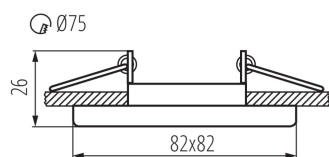

Пръстен на точково осветително тяло

Луните Kanlux NESTA са достъпни във версия с подвижен пръстен, който дава възможност източникът на светлина да бъде насочен в желаната посока, и с неподвижен пръстен. Осветителните тела, предназначени за вграждане в таван, ще бъдат идеални като помощно осветление в домовете, кафенетата, ресторантите - навсякъде, където искаме да акцентираме върху интересната аранжировка на помещението. Съчетани в група, осветителните тела могат успешно да изпълняват функцията и на основно осветление.

ОБЩИ ДАННИ:

Цвят: черен матов

Необходимост от използване на самоекраниращи лампи: да

Място на монтаж: за вграждане в таван

Място на приложение: на закрито

Минимално разстояние от осветявания обект: 0,5m

декоративен пръстен без керамична фасунга: да

Сменяем източник на светлина: да

Продуктът не е подходящ за прикриване с термоизолационен материал: да

източник на светлина включен в комплекта: не

Дължина [mm]: 82

Широчина [mm]: 82

Височина [mm]: 26

Монтажен отвор [mm]: Ø75

ТЕХНИЧЕСКИ ДАННИ:

Номинално напрежение [V]: 12 AC; 12 DC; 220-240 AC

Максимална мощност [W]: max 35

Категория на защита от токов удар: II/III

Източник на светлина: MR16/PAR16

Цокъл: Gx5,3/GU10

Обхват на околната температура, на която може да бъде изложен продуктът [°C]: 5÷25

Осветителното тяло е пригодено за източници на светлина от енергиен клас: A++,A+,A,B,C,D,E

Материал на корпуса: сплав на алуминий

Ъглова настройка на осветителното тяло: в една ос

Ъглова настройка на осветителното тяло [°]: 30

Степен на защита IP: 20