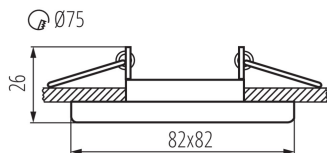

26750 NESTA DTL-B

Пръстен на точково осветително тяло

5905339267504

Луните Kanlux NESTA са достъпни във версия с подвижен пръстен, който дава възможност източникът на светлина да бъде насочен в желаната посока, и с неподвижен пръстен. Осветителните тела, предназначени за вграждане в таван, ще бъдат идеални като помощно осветление в домовете, кафенетата, ресторантите - навсякъде, където искаме да акцентираме върху интересната аранжировка на помещението. Съчетани в група, осветителните тела могат успешно да изпълняват функцията и на основно осветление.

ПАРАМЕТРИ НА ПРОДУКТА:

Цвят: черен матов

Необходимост от използване на самоекраниращи лампи: да

Място на монтаж: за вграждане в таван

Място на приложение: на закрито

Минимално разстояние от осветявания обект: 0,5m

декоративен пръстен без керамична фасунга: да

Продуктът не е подходящ за прикриване с

термоизолационен материал: да

източник на светлина включен в комплекта: не

Дължина [mm]: 82

Широчина [mm]: 82

Височина [mm]: 26

Монтажен отвор [mm]: Ø75

Номинално напрежение [V]: 12 AC; 12 DC; 220-240 AC

Максимална мощност [W]: max 10

Категория на защита от токов удар: II/III

Източник на светлина: MR16/PAR16

Цокъл: Gx5,3/GU10

Обхват на околната температура, на която може да

бъде изложен продуктът [°C]: 5÷25

Материал на корпуса: сплав на алуминий

Ъглова настройка на осветителното тяло: в една ос

Ъглова настройка на осветителното тяло [°]: 30

Степен на защита IP: 20

ЛОГИСТИЧНИ ДАННИ:

Как е опаковано: 50

Количество бройки в междинна опаковка: 1

Количество бройки в сборна опаковка: 50

Единично нето тегло [g]: 74

Грамаж [g]: 108.4