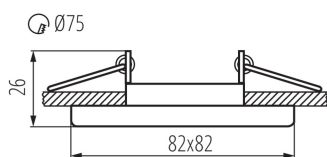

Пръстен на точково осветително тяло

Луните Kanlux NESTA са достъпни във версия с подвижен пръстен, който дава възможност източникът на светлина да бъде насочен в желаната посока, и с неподвижен пръстен. Осветителните тела, предназначени за вграждане в таван, ще бъдат идеални като помощно осветление в домовете, кафенетата, ресторантите - навсякъде, където искаме да акцентираме върху интересната аранжировка на помещението. Съчетани в група, осветителните тела могат успешно да изпълняват функцията и на основно осветление.

ОБЩИ ДАННИ:

Цвят: матово бяло

Необходимост от използване на самоекраниращи лампи: да

Място на монтаж: за вграждане в таван

Място на приложение: на закрито

Минимално разстояние от осветявания обект: 0,5m

декоративен пръстен без керамична фасунга: да

Сменяем източник на светлина: да

Продуктът не е подходящ за прикриване с термоизолационен материал: да

източник на светлина включен в комплекта: не

Дължина [mm]: 82

Широчина [mm]: 82

Височина [mm]: 26

Монтажен отвор [mm]: Ø75

ТЕХНИЧЕСКИ ДАННИ:

Номинално напрежение [V]: 12 AC; 12 DC; 220-240 AC

Максимална мощност [W]: max 35

Категория на защита от токов удар: II/III

Източник на светлина: MR16/PAR16

Цокъл: Gx5,3/GU10

Обхват на околната температура, на която може да бъде изложен продуктът [°C]: 5÷25

Осветителното тяло е пригодено за източници на светлина от енергиен клас: A++,A+,A,B,C,D,E

Материал на корпуса: сплав на алуминий

Ъглова настройка на осветителното тяло: в една ос

Ъглова настройка на осветителното тяло [°]: 30

Степен на защита IP: 20