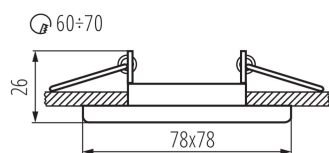

## 26747 NESTA DSL-C

Пръстен на точково осветително тяло

**Ширина на единична опаковка [cm]: 4**  
**Височина на единична опаковка [cm]: 8.5**  
**Тегло на кашон [kg]: 4.11**  
**Ширина на кашон [cm]: 23**  
**Височина на кашон [cm]: 19.5**  
**Дължина на кашон [cm]: 53.5**  
**Вместимост на кашон [m<sup>3</sup>]: 0.023995**