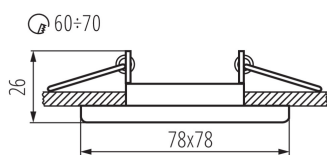

Пръстен на точково осветително тяло

Луните Kanlux NESTA са достъпни във версия с подвижен пръстен, който дава възможност източникът на светлина да бъде насочен в желаната посока, и с неподвижен пръстен. Осветителните тела, предназначени за вграждане в таван, ще бъдат идеални като помощно осветление в домовете, кафенетата, ресторантите - навсякъде, където искаме да акцентираме върху интересната аранжировка на помещението. Съчетани в група, осветителните тела могат успешно да изпълняват функцията и на основно осветление.

ОБЩИ ДАННИ:

Цвят: матово бяло

Необходимост от използване на самоекраниращи лампи: да

Място на монтаж: за вграждане в таван

Място на приложение: на закрито

Минимално разстояние от осветявания обект: 0,5m

декоративен пръстен без керамична фасунга: да

Сменяем източник на светлина: да

Продуктът не е подходящ за прикриване с

термоизолационен материал: да

източник на светлина включен в комплекта: не

Дължина [mm]: 78

Широчина [mm]: 78

Височина [mm]: 26

Монтажен отвор [mm]: Ø60-70

ТЕХНИЧЕСКИ ДАННИ:

Номинално напрежение [V]: 12 AC; 12 DC; 220-240 AC

Максимална мощност [W]: max 35

Категория на защита от токов удар: II/III

Източник на светлина: MR16/PAR16

Цокъл: Gx5,3/GU10

Обхват на околната температура, на която може да бъде изложен продуктът [°C]: 5÷25

Осветителното тяло е пригодно за източници на

светлина от енергиен клас: A++,A+,A,B,C,D,E

Материал на корпуса: сплав на алуминий

Ъглова настройка на осветителното тяло: brak

Степен на защита IP: 20