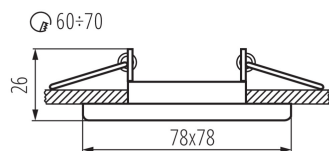

26745 NESTA DSL-W

Пръстен на точково осветително тяло

5905339267450

Луните Kanlux NESTA са достъпни във версия с подвижен пръстен, който дава възможност източникът на светлина да бъде насочен в желаната посока, и с неподвижен пръстен. Осветителните тела, предназначени за вграждане в таван, ще бъдат идеални като помощно осветление в домовете, кафенетата, ресторантите - навсякъде, където искаме да акцентираме върху интересната аранжировка на помещението. Съчетани в група, осветителните тела могат успешно да изпълняват функцията и на основно осветление.

ПАРАМЕТРИ НА ПРОДУКТА:

Цвят: матово бяло

Необходимост от използване на самоекраниращи лампи: да

Място на монтаж: за вграждане в таван

Място на приложение: на закрито

Минимално разстояние от осветявания обект: 0,5m

декоративен пръстен без керамична фасунга: да

Продуктът не е подходящ за прикриване с

термоизолационен материал: да

източник на светлина включен в комплекта: не

Дължина [mm]: 78

Широчина [mm]: 78

Височина [mm]: 26

Монтажен отвор [mm]: Ø60-70

Номинално напрежение [V]: 12 AC; 12 DC; 220-240 AC

Максимална мощност [W]: max 10

Категория на защита от токов удар: II/III

Източник на светлина: MR16/PAR16

Цокъл: Gx5,3/GU10

Обхват на околната температура, на която може да

бъде изложен продуктът [°C]: 5÷25

Материал на корпуса: сплав на алуминий

Ъглова настройка на осветителното тяло: none

Степен на защита IP: 20

ЛОГИСТИЧНИ ДАННИ:

Как е опаковано: 50

Количество бройки в междинна опаковка: 1

Количество бройки в сборна опаковка: 50

Единично нето тегло [g]: 48

Грамаж [g]: 82.2

Дължина на единична опаковка [cm]: 10.5