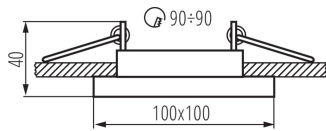

Пръстен на точково осветително тяло