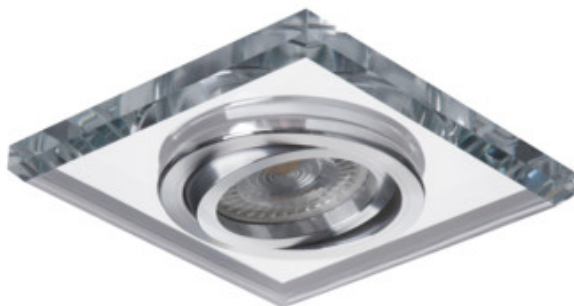

Пръстен на точково осветително тяло

Широката гама модели осветителни тела Kanlux MORTA ще ви позволи да реализирате оригинална аранжировка във всеки дом. Kanlux MORTA отговаря на очакванията на всички, които ценят продуктите с високо качество, които се отличават с интересен и оригинален дизайн.

ОБЩИ ДАННИ:

Цвят: сребърен

Необходимост от използване на самоекраниращи лампи: да

Място на монтаж: за вграждане в таван

Място на приложение: на закрито

Минимално разстояние от осветявания обект: 0,5m
декоративен пръстен без керамична фасунга: да

Сменяем източник на светлина: да

Продуктът не е подходящ за прикриване с термоизолационен материал: да

Източник на светлина включен в комплекта: не

Дължина [mm]: 90

Широчина [mm]: 90

Височина [mm]: 24

Монтажен отвор [mm]: Ø75-80

Осветителното тяло е пригодно за източници на светлина от енергиен клас: A++,A+,A,B,C,D,E

Материал на корпуса: стъкло

Ъглова настройка на осветителното тяло: в една ос

Ъглова настройка на осветителното тяло [°]: 30