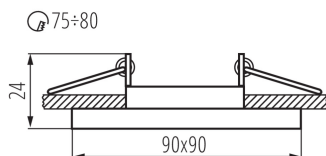

Пръстен на точково осветително тяло

Широката гама модели осветителни тела Kanlux MORTA ще ви позволи да реализирате оригинална аранжировка във всеки дом. Kanlux MORTA отговаря на очакванията на всички, които ценят продуктите с високо качество, които се отличават с интересен и оригинален дизайн.

ОБЩИ ДАННИ:

Цвят: сребърен

Необходимост от използване на самоекраниращи лампи: да

Място на монтаж: за вграждане в таван

Място на приложение: на закрито

Минимално разстояние от осветявания обект: 0,5m
декоративен пръстен без керамична фасунга: да

Сменяем източник на светлина: да

Продуктът не е подходящ за прикриване с термоизолационен материал: да

Източник на светлина включен в комплекта: не

Дължина [mm]: 90

Широчина [mm]: 90

Височина [mm]: 24

Монтажен отвор [mm]: Ø75-80

ТЕХНИЧЕСКИ ДАННИ:

Номинално напрежение [V]: 12 AC; 12 DC; 220-240 AC

Максимална мощност [W]: max 35

Категория на защита от токов удар: II/III

Източник на светлина: MR16/PAR16

Цокъл: Gx5,3/GU10

Обхват на околната температура, на която може да бъде изложен продуктът [°C]: 5÷25

Осветителното тяло е пригодно за източници на светлина от енергиен клас: A++,A+,A,B,C,D,E

Материал на корпуса: стъкло

Ъглова настройка на осветителното тяло: в една ос

Ъглова настройка на осветителното тяло [°]: 30

Степен на защита IP: 20