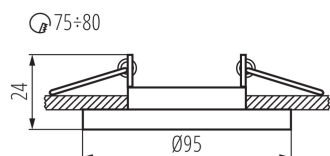

Пръстен на точково осветително тяло

Широката гама модели осветителни тела Kanlux MORTA ще ви позволи да реализирате оригинална аранжировка във всеки дом. Kanlux MORTA отговаря на очакванията на всички, които ценят продуктите с високо качество, които се отличават с интересен и оригинален дизайн.

ОБЩИ ДАННИ:

Цвят: черен

Необходимост от използване на самоекраниращи лампи: да

Място на монтаж: за вграждане в таван

Място на приложение: на закрито

Минимално разстояние от осветявания обект: 0,5m
декоративен пръстен без керамична фасунга: да

Сменяем източник на светлина: да

Продуктът не е подходящ за прикриване с термоизолационен материал: да

източник на светлина включен в комплекта: не

Височина [mm]: 24

Диаметър [mm]: 95

Монтажен отвор [mm]: Ø75-80

ТЕХНИЧЕСКИ ДАННИ:

Номинално напрежение [V]: 12 AC; 12 DC; 220-240 AC

Максимална мощност [W]: max 35

Категория на защита от токов удар: II/III

Източник на светлина: MR16/PAR16

Цокъл: Gx5,3/GU10

Обхват на околната температура, на която може да бъде изложен продуктът [°C]: 5÷25

Осветителното тяло е пригодено за източници на светлина от енергиен клас: A++,A+,A,B,C,D,E

Материал на корпуса: стъкло

Ъглова настройка на осветителното тяло: в една ос

Ъглова настройка на осветителното тяло [°]: 30

Степен на защита IP: 20