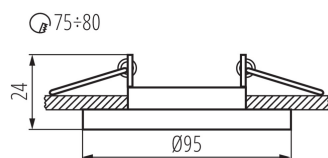

Пръстен на точково осветително тяло

Широката гама модели осветителни тела Kanlux MORTA ще ви позволи да реализирате оригинална аранжировка във всеки дом. Kanlux MORTA отговаря на очакванията на всички, които ценят продуктите с високо качество, които се отличават с интересен и оригинален дизайн.

ОБЩИ ДАННИ:

Цвят: сребърен

Необходимост от използване на самоекраниращи лампи: да

Място на монтаж: за вграждане в таван

Място на приложение: на закрито

Минимално разстояние от осветявания обект: 0,5m
декоративен пръстен без керамична фасунга: да

Сменяем източник на светлина: да

Продуктът не е подходящ за прикриване с термоизолационен материал: да

Източник на светлина включен в комплекта: не

Височина [mm]: 24

Диаметър [mm]: 95

Монтажен отвор [mm]: Ø75-80

ТЕХНИЧЕСКИ ДАННИ:

Номинално напрежение [V]: 12 AC; 12 DC; 220-240 AC

Максимална мощност [W]: max 35

Категория на защита от токов удар: II/III

Източник на светлина: MR16/PAR16

Цокъл: Gx5,3/GU10

Обхват на околната температура, на която може да бъде изложен продуктът [°C]: 5÷25

Осветителното тяло е пригодено за източници на светлина от енергиен клас: A++,A+,A,B,C,D,E

Материал на корпуса: стъкло

Ъглова настройка на осветителното тяло: в една ос

Ъглова настройка на осветителното тяло [°]: 30

Степен на защита IP: 20